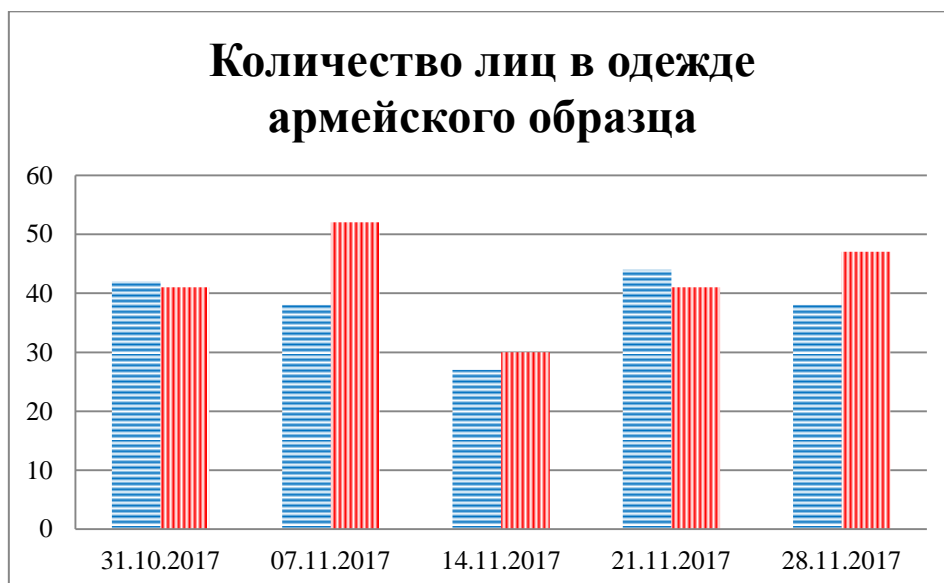

Тенденции и цифры визуально

(За период с 09:00 31 октября 2017 года по 09:00 28 ноября 2017 года)

■ – в Российскую Федерацию ■ – на Украину

Семьи со значительным количеством багажа

Грузовики

Грузовые минивэны