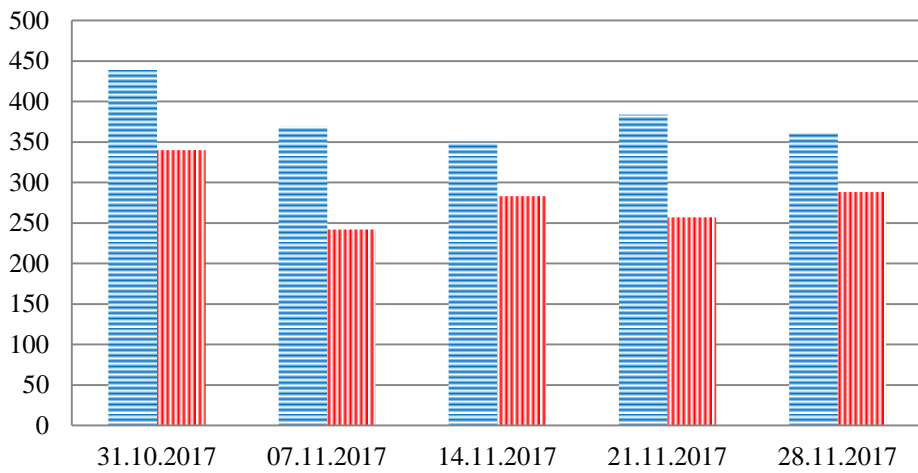

Тенденции и цифры визуально

(За период с 09:00 31 октября 2017 года по 09:00 28 ноября 2017 года)

■ – в Российскую Федерацию ■ – на Украину

Семьи со значительным количеством багажа

Грузовики

Грузовые минивэны