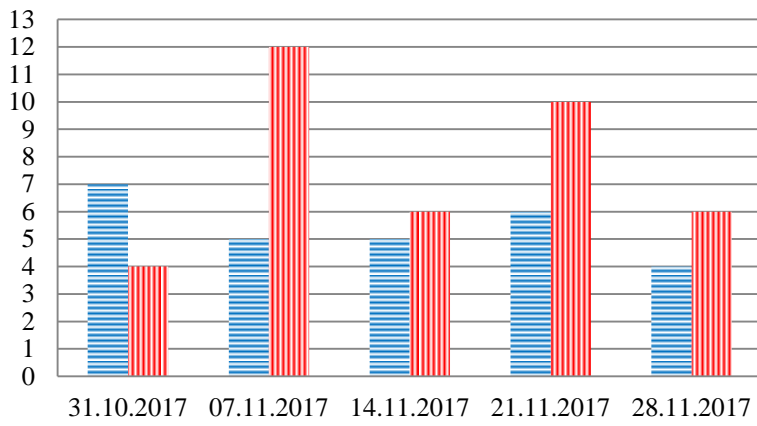

Тенденции и цифры визуально

(За период с 09:00 31 октября 2017 года по 09:00 28 ноября 2017 года)

■ – в Российскую Федерацию ■ – на Украину

Семьи со значительным количеством багажа

Грузовики

Грузовые минивэны