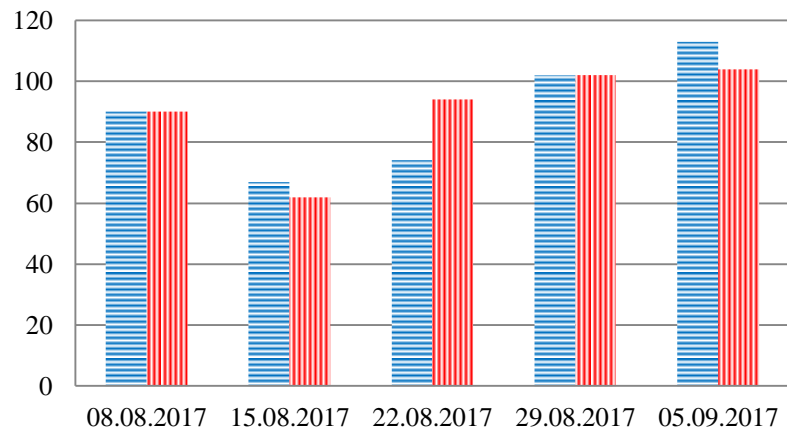

Тенденции и цифры визуально

(За период с 10:00 1 августа 2017 года по 10:00 5 сентября 2017 года)

■ – в Российскую Федерацию ■ – в Украину

Семьи со значительным количеством багажа

Грузовики

Грузовые минивэны