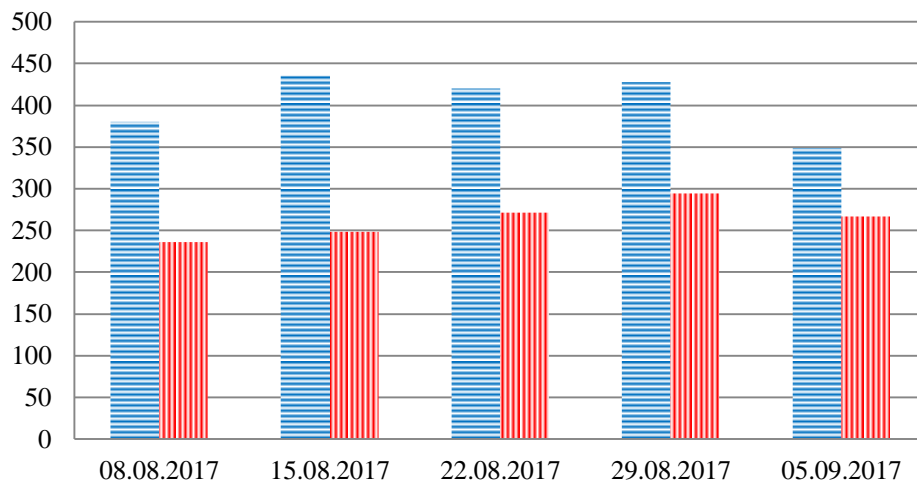

Тенденции и цифры визуально

(За период с 10:00 1 августа 2017 года по 10:00 5 сентября 2017 года)

■ – в Российскую Федерацию ■ – в Украину

Семьи со значительным количеством багажа

Грузовики

Грузовые минивэны