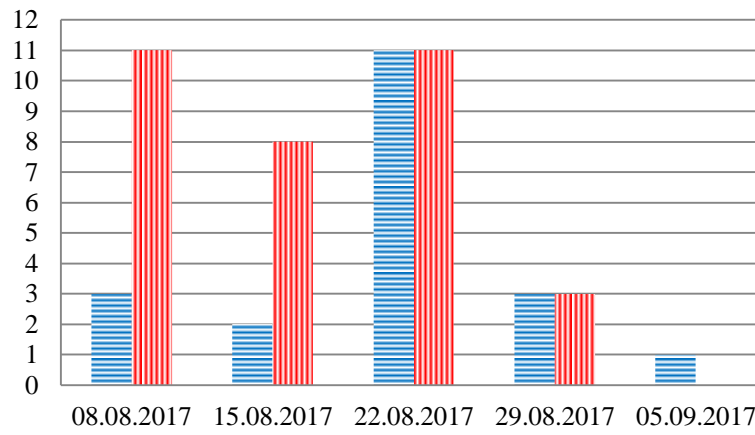

Тенденции и цифры визуально

(За период с 10:00 1 августа 2017 года по 10:00 5 сентября 2017 года)

■ – в Российскую Федерацию ■ – в Украину

Семьи со значительным количеством багажа

Грузовики

Грузовые минивэны