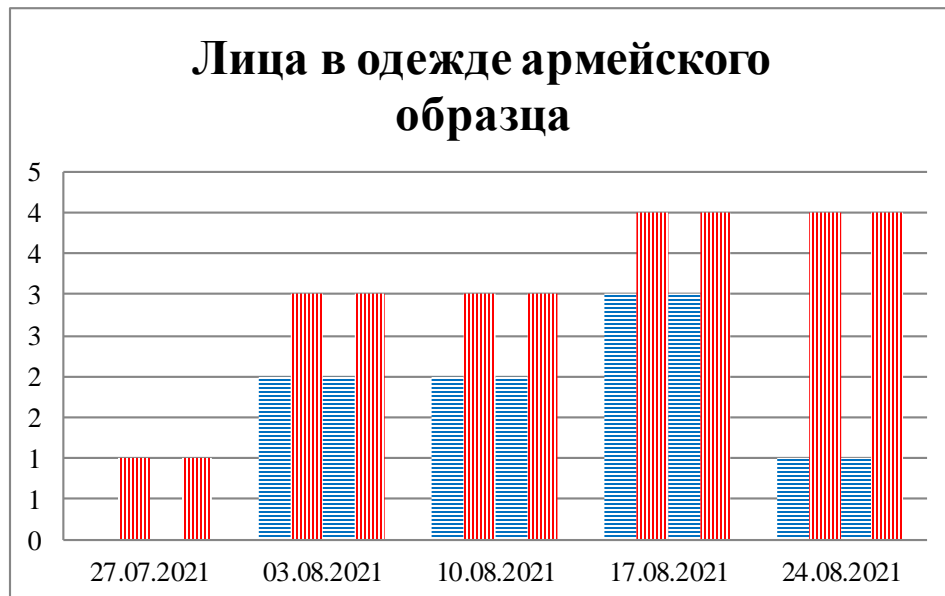

Тенденции и цифры наглядно

(За период с 09:00 20 июля 2021 года до 09:00 24 августа 2021 года)¹

■ – в Российскую Федерацию – ■/краину

¹ Даты под каждым графиком указывают на день публикации Еженедельного бюллетеня и охватывают период наблюдения за предыдущие семь дней.

**Расписание поездов, звук прохождения которых был слышен на
ПП «Гуково»**

Дата	В РФ	На Украину
17.08.2021	10:48 13:20 15:14	15:45
18.08.2021	04:00 11:32 17:37	02:33 10:32 13:54 21:39
19.08.2021	18:01 20:01	10:00 12:33
20.08.2021	02:01 05:55	14:12
21.08.2021	06:47 08:43 13:42	11:42
22.08.2021	02:26 07:58 19:13 22:51	00:29 06:08 17:40
23.08.2021	17:52 20:26	00:32 15:36 18:26
24.08.2021	02:42	—