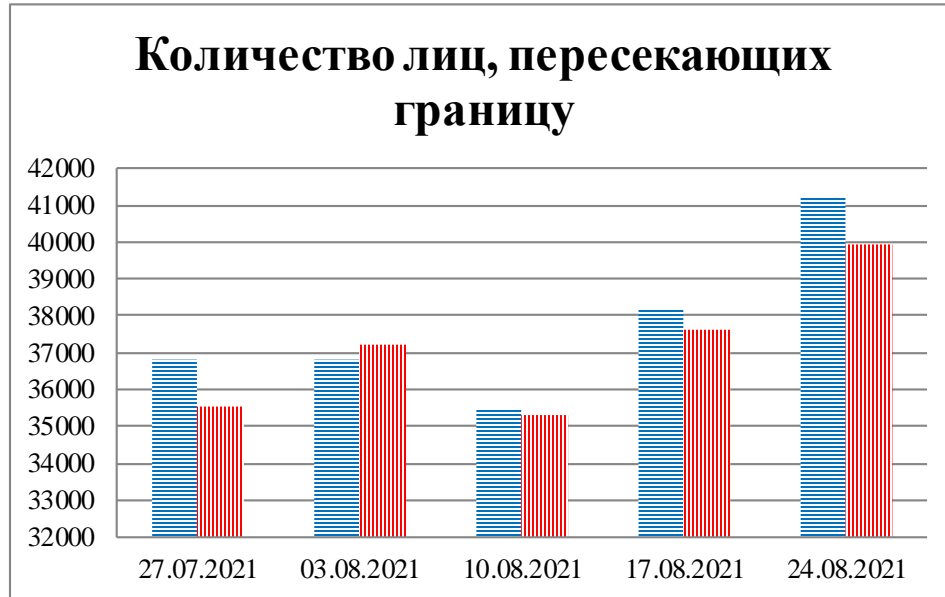

Тенденции и цифры наглядно

(За период с 09:00 20 июля 2021 года до 09:00 24 августа 2021 года)¹

■ – в Российскую Федерацию – ■/краину

¹ Даты под каждым графиком указывают на день публикации Еженедельного бюллетеня и охватывают период наблюдения за предыдущие семь дней.

**Расписание поездов, звук прохождения которых был слышен на
ПП «Гуково»**

Дата	В РФ	На Украину
17.08.2021	10:48 13:20 15:14	15:45
18.08.2021	04:00 11:32 17:37	02:33 10:32 13:54 21:39
19.08.2021	18:01 20:01	10:00 12:33
20.08.2021	02:01 05:55	14:12
21.08.2021	06:47 08:43 13:42	11:42
22.08.2021	02:26 07:58 19:13 22:51	00:29 06:08 17:40
23.08.2021	17:52 20:26	00:32 15:36 18:26
24.08.2021	02:42	—