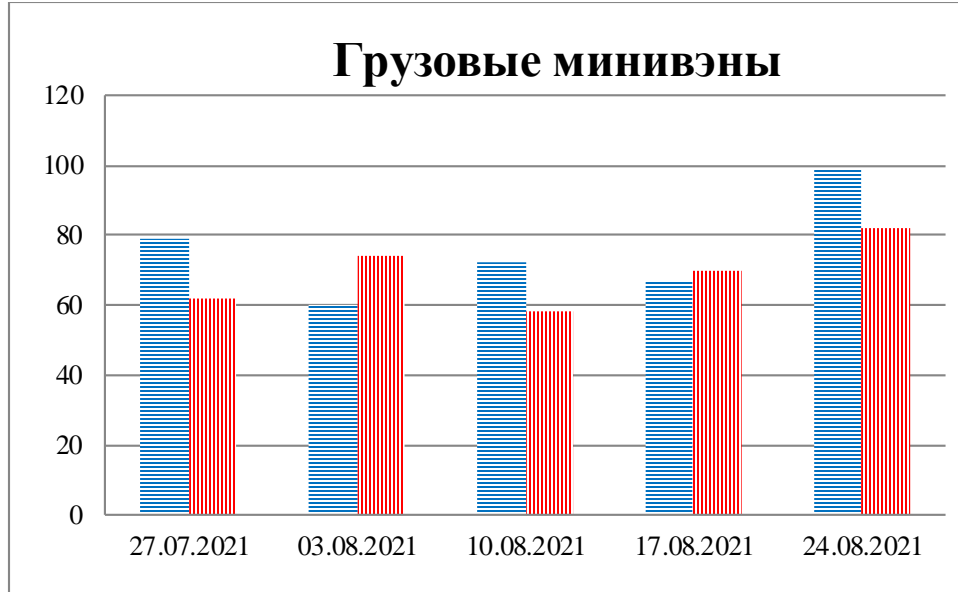

Тенденции и цифры наглядно

(За период с 09:00 20 июля 2021 года до 09:00 24 августа 2021 года)¹

■ – в Российскую Федерацию – ■/краину

¹ Даты под каждым графиком указывают на день публикации Еженедельного бюллетеня и охватывают период наблюдения за предыдущие семь дней.

**Расписание поездов, звук прохождения которых был слышен на
ПП «Гуково»**

Дата	В РФ	На Украину
17.08.2021	10:48 13:20 15:14	15:45
18.08.2021	04:00 11:32 17:37	02:33 10:32 13:54 21:39
19.08.2021	18:01 20:01	10:00 12:33
20.08.2021	02:01 05:55	14:12
21.08.2021	06:47 08:43 13:42	11:42
22.08.2021	02:26 07:58 19:13 22:51	00:29 06:08 17:40
23.08.2021	17:52 20:26	00:32 15:36 18:26
24.08.2021	02:42	—