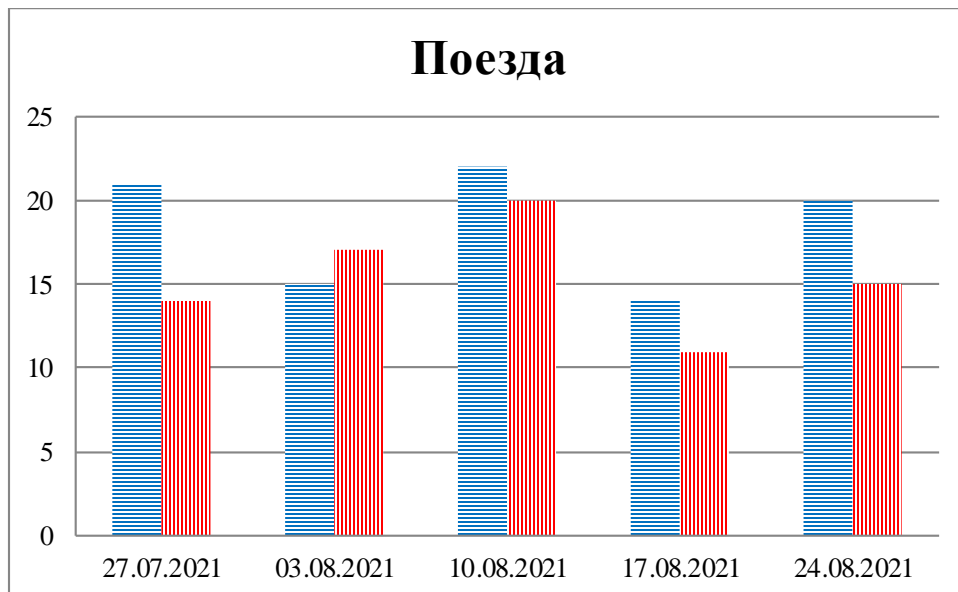

Тенденции и цифры наглядно

(За период с 09:00 20 июля 2021 года до 09:00 24 августа 2021 года)¹

■ – в Российскую Федерацию – ■/краину

¹ Даты под каждым графиком указывают на день публикации Еженедельного бюллетеня и охватывают период наблюдения за предыдущие семь дней.

**Расписание поездов, звук прохождения которых был слышен на
ПП «Гуково»**

Дата	В РФ	На Украину
17.08.2021	10:48 13:20 15:14	15:45
18.08.2021	04:00 11:32 17:37	02:33 10:32 13:54 21:39
19.08.2021	18:01 20:01	10:00 12:33
20.08.2021	02:01 05:55	14:12
21.08.2021	06:47 08:43 13:42	11:42
22.08.2021	02:26 07:58 19:13 22:51	00:29 06:08 17:40
23.08.2021	17:52 20:26	00:32 15:36 18:26
24.08.2021	02:42	—