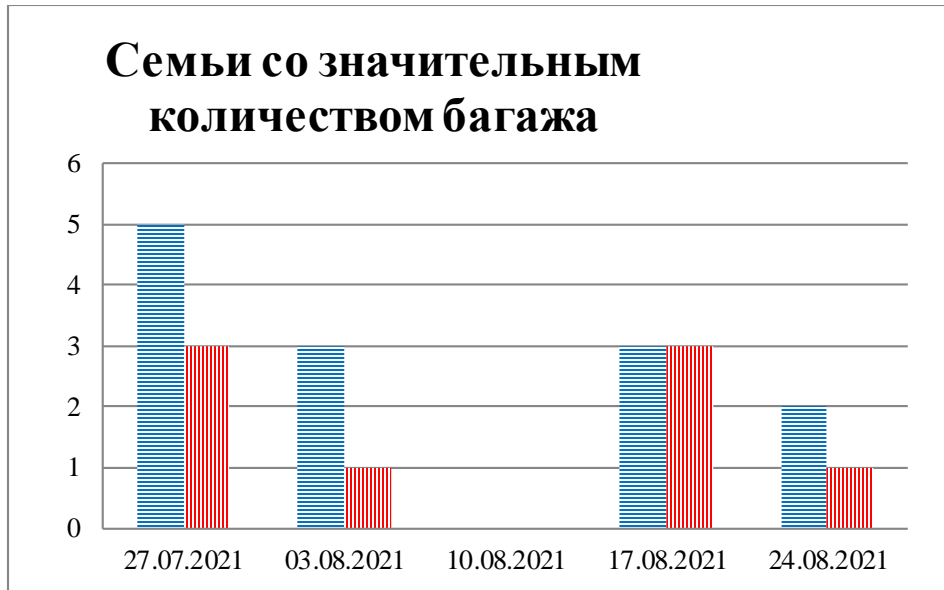

Тенденции и цифры наглядно

(За период с 09:00 20 июля 2021 года до 09:00 24 августа 2021 года)¹

■ – в Российскую Федерацию – ■/краину

¹ Даты под каждым графиком указывают на день публикации Еженедельного бюллетеня и охватывают период наблюдения за предыдущие семь дней.

**Расписание поездов, звук прохождения которых был слышен на
ПП «Гуково»**

Дата	В РФ	На Украину
17.08.2021	10:48 13:20 15:14	15:45
18.08.2021	04:00 11:32 17:37	02:33 10:32 13:54 21:39
19.08.2021	18:01 20:01	10:00 12:33
20.08.2021	02:01 05:55	14:12
21.08.2021	06:47 08:43 13:42	11:42
22.08.2021	02:26 07:58 19:13 22:51	00:29 06:08 17:40
23.08.2021	17:52 20:26	00:32 15:36 18:26
24.08.2021	02:42	—