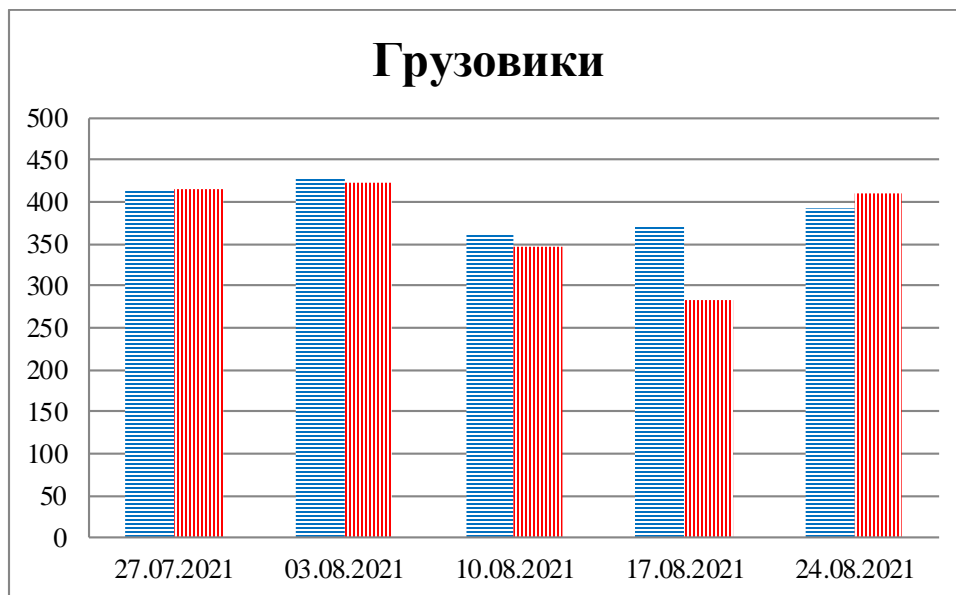

Тенденции и цифры наглядно

(За период с 09:00 20 июля 2021 года до 09:00 24 августа 2021 года)¹

■ – в Российскую Федерацию – ■/краину

¹ Даты под каждым графиком указывают на день публикации Еженедельного бюллетеня и охватывают период наблюдения за предыдущие семь дней.

**Расписание поездов, звук прохождения которых был слышен на
ПП «Гуково»**

Дата	В РФ	На Украину
17.08.2021	10:48 13:20 15:14	15:45
18.08.2021	04:00 11:32 17:37	02:33 10:32 13:54 21:39
19.08.2021	18:01 20:01	10:00 12:33
20.08.2021	02:01 05:55	14:12
21.08.2021	06:47 08:43 13:42	11:42
22.08.2021	02:26 07:58 19:13 22:51	00:29 06:08 17:40
23.08.2021	17:52 20:26	00:32 15:36 18:26
24.08.2021	02:42	—