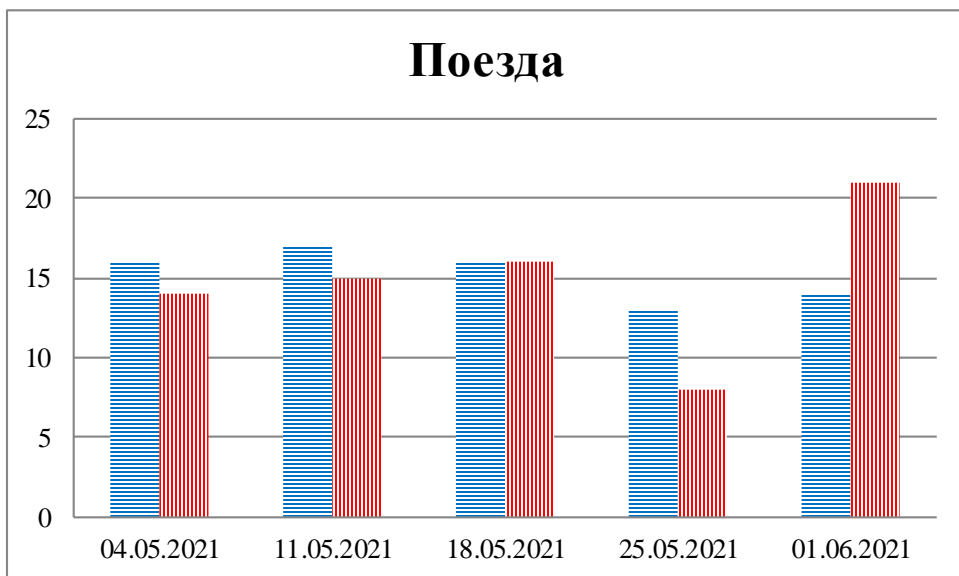

Тенденции и цифры наглядно

(За период с 09:00 27 апреля до 09:00 1 июня 2021 года)¹

■ – в Российскую Федерацию ■ – на Украину

¹ Даты под каждым графиком указывают на день публикации Еженедельного бюллетеня и охватывают период наблюдения за предыдущие семь дней.