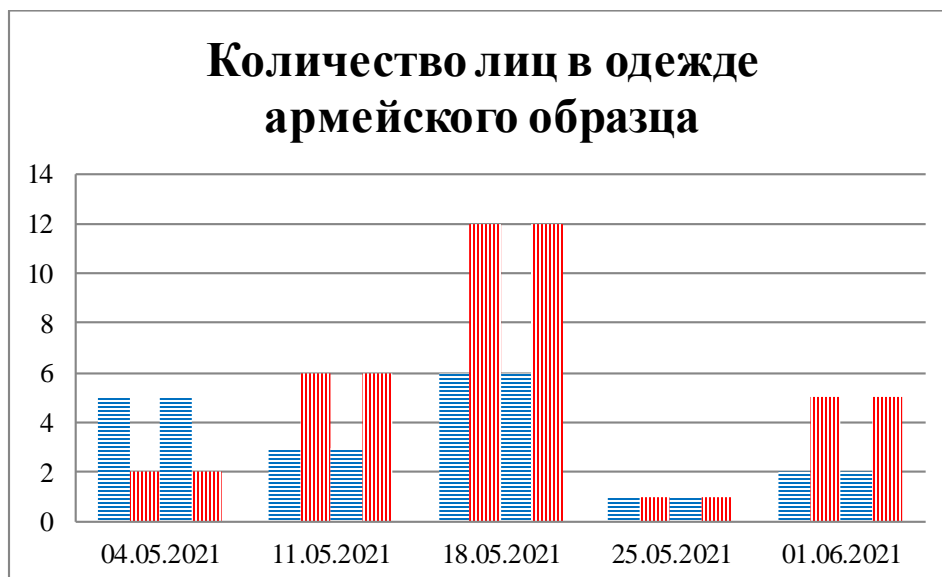

Тенденции и цифры наглядно

(За период с 09:00 27 апреля до 09:00 1 июня 2021 года)¹

■ – в Российскую Федерацию ■ – на Украину

¹ Даты под каждым графиком указывают на день публикации Еженедельного бюллетеня и охватывают период наблюдения за предыдущие семь дней.

**Расписание поездов, звук прохождения которых
был слышен на ПП «Гуково»**

| Дата | В РФ | На Украину |
|-------------|-------------------------|---|
| 25.05.2021 | 17:25 | 14:17 15:04 |
| 26.05.2021 | 08:42 15:39 | 06:25 |
| 27.05.2021 | 21:00 | 01:19 19:13 |
| 28.05.2021 | 18:55 23:27 | 06:15 12:41 14:37 17:09 21:42 |
| 29.05.2021 | 06:15 18:10 20:45 | 16:05 18:55 |
| 30.05.2021 | 11:46 17:10 22:32 | 01:45 10:25 16:31 |
| 31.05.2021 | 00:21 07:57 | 03:58 11:01 13:01 15:15 |
| 01.05.2021 | | 00:12 04:20 |