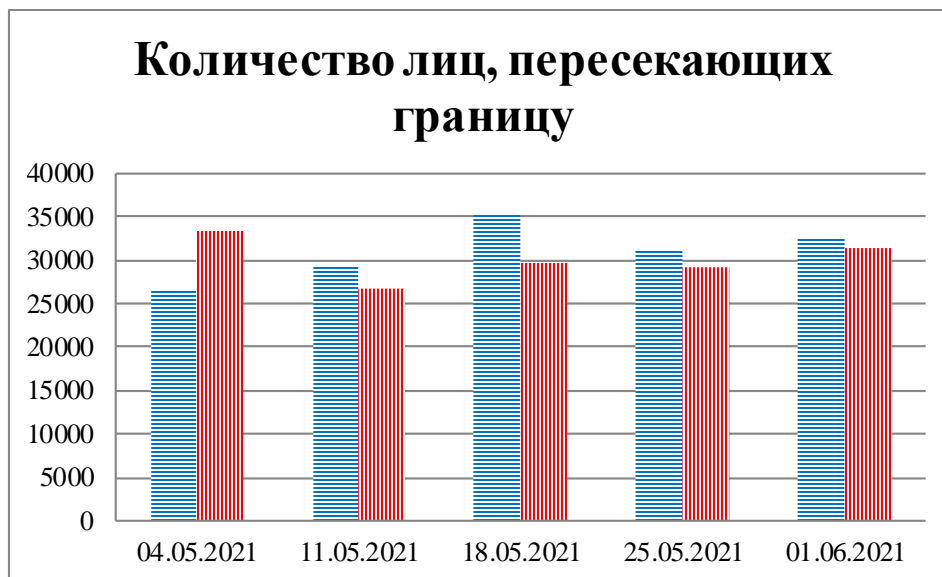

Тенденции и цифры наглядно

(За период с 09:00 27 апреля до 09:00 1 июня 2021 года)¹

■ – в Российскую Федерацию ■ – на Украину

¹ Даты под каждым графиком указывают на день публикации Еженедельного бюллетеня и охватывают период наблюдения за предыдущие семь дней.