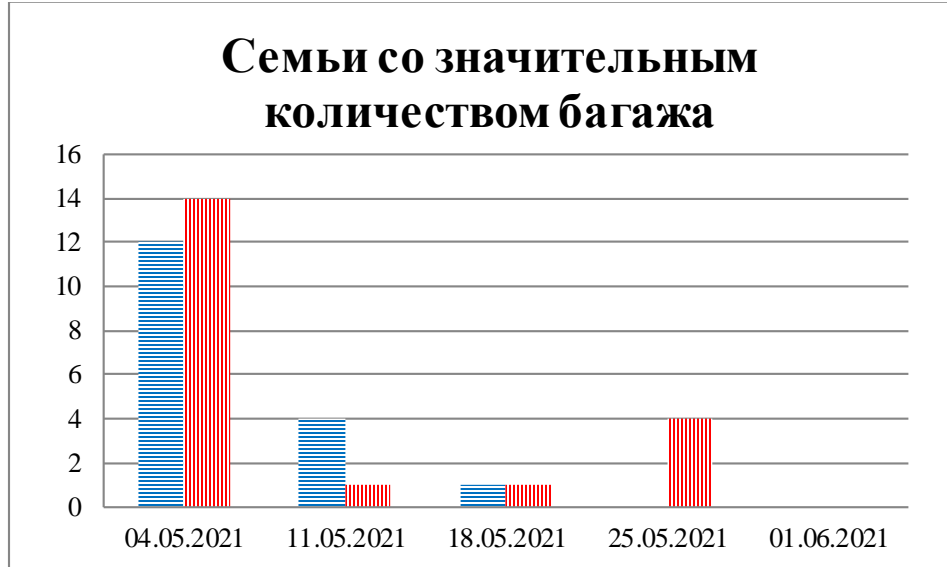

Тенденции и цифры наглядно

(За период с 09:00 27 апреля до 09:00 1 июня 2021 года)¹

■ – в Российскую Федерацию ■ – на Украину

¹ Даты под каждым графиком указывают на день публикации Еженедельного бюллетеня и охватывают период наблюдения за предыдущие семь дней.