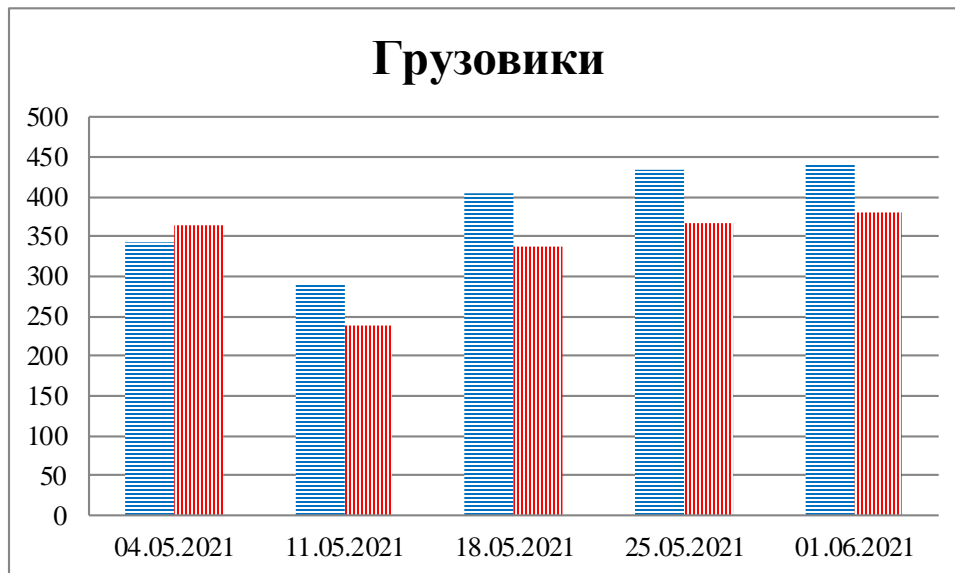

Тенденции и цифры наглядно

(За период с 09:00 27 апреля до 09:00 1 июня 2021 года)¹

■ – в Российскую Федерацию ■ – на Украину

¹ Даты под каждым графиком указывают на день публикации Еженедельного бюллетеня и охватывают период наблюдения за предыдущие семь дней.