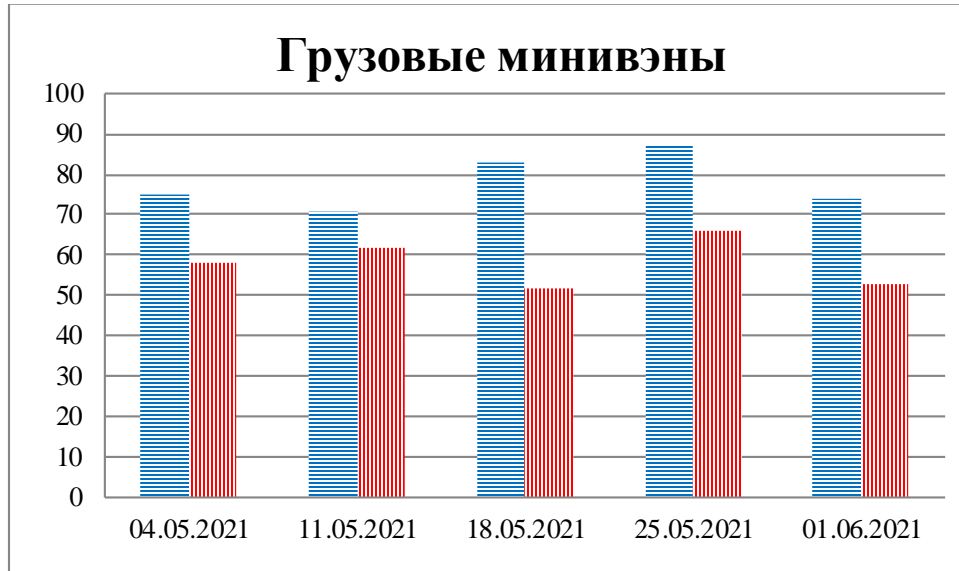

Тенденции и цифры наглядно

(За период с 09:00 27 апреля до 09:00 1 июня 2021 года)¹

■ – в Российскую Федерацию ■ – на Украину

¹ Даты под каждым графиком указывают на день публикации Еженедельного бюллетеня и охватывают период наблюдения за предыдущие семь дней.