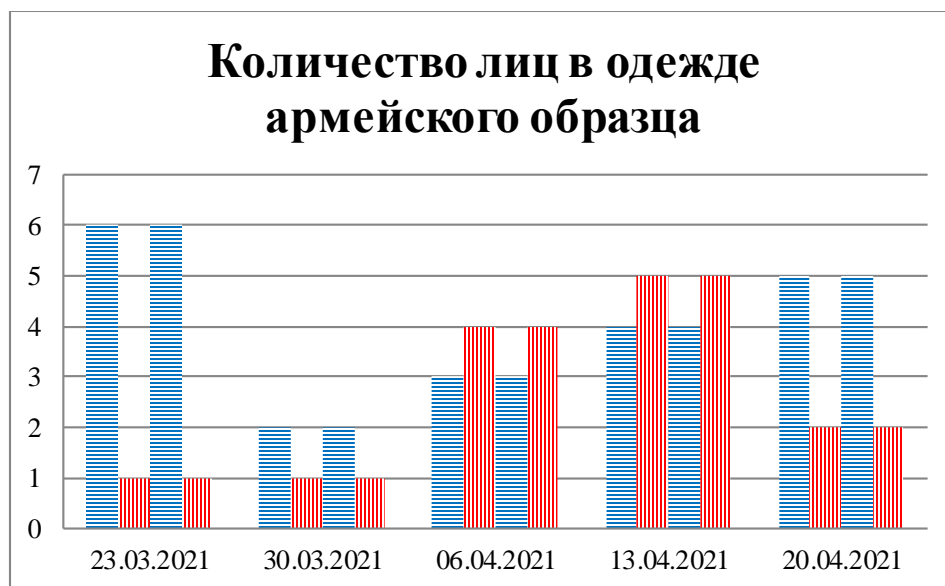

Тенденции и цифры наглядно

(За период с 09:00 16 марта до 09:00 20 апреля 2021 года)¹

■ – в Российскую Федерацию ■ – на Украину

1 Даты под каждым графиком указывают на день публикации Еженедельного бюллетеня и охватывают период наблюдения за предыдущие семь дней.

**Расписание поездов, звук прохождения которых был слышен на ПП
«Гуково»**

Дата	В РФ	На Украину
13.04.2021	–	21:00
14.04.2021	12:15	3:25 11:39 14:41 23:11
15.04.2021	12:02 13:48 19:19	9:54 12:51 16:42 23:59
16.04.2021	2:01 9:21 15:28	13:03 14:07 23:30
17.04.2021	11:20 20:10	3:22 13:50 14:35 17:17 18:25
18.04.2021	5:40 13:58 18:39	3:34 11:27 16:35 19:25
19.04.2021	6:53 14:11 18:36	0:25 4:54 13:22 19:47
20.04.2021	6:43	–