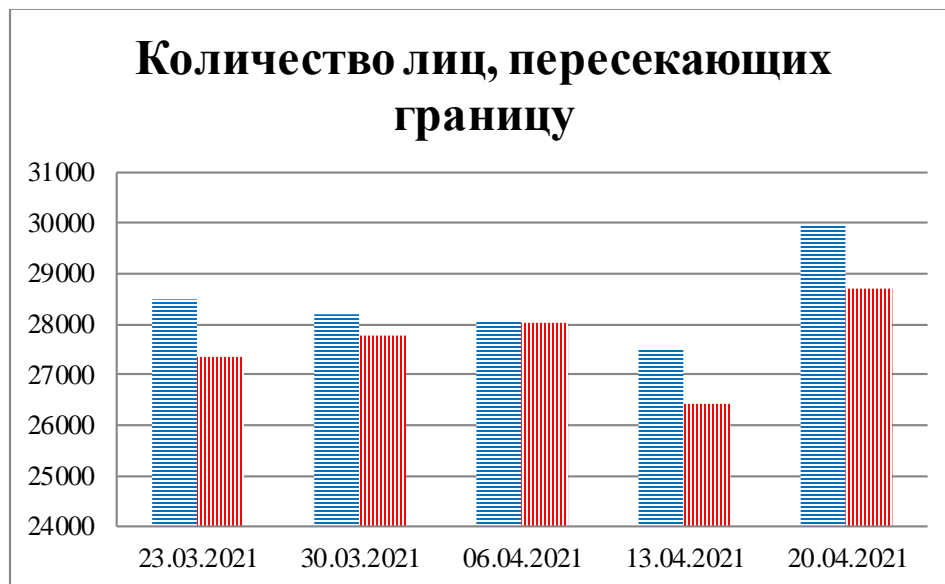

Тенденции и цифры наглядно

(За период с 09:00 16 марта до 09:00 20 апреля 2021 года)¹

■ – в Российскую Федерацию ■ – на Украину

1 Даты под каждым графиком указывают на день публикации Еженедельного бюллетеня и охватывают период наблюдения за предыдущие семь дней.

**Расписание поездов, звук прохождения которых был слышен на ПП
«Гуково»**

Дата	В РФ	На Украину
13.04.2021	–	21:00
14.04.2021	12:15	3:25 11:39 14:41 23:11
15.04.2021	12:02 13:48 19:19	9:54 12:51 16:42 23:59
16.04.2021	2:01 9:21 15:28	13:03 14:07 23:30
17.04.2021	11:20 20:10	3:22 13:50 14:35 17:17 18:25
18.04.2021	5:40 13:58 18:39	3:34 11:27 16:35 19:25
19.04.2021	6:53 14:11 18:36	0:25 4:54 13:22 19:47
20.04.2021	6:43	–