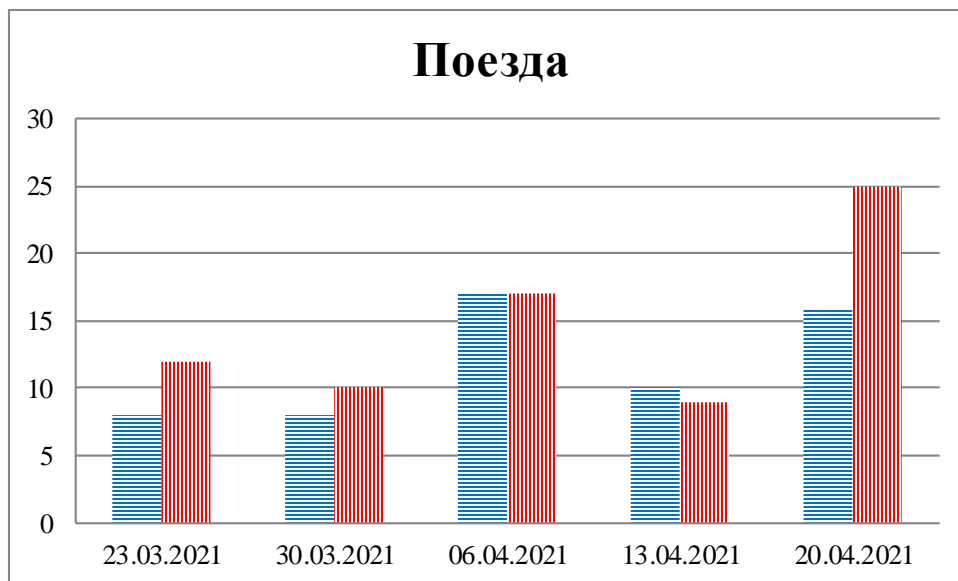

Тенденции и цифры наглядно

(За период с 09:00 16 марта до 09:00 20 апреля 2021 года)¹

■ – в Российскую Федерацию ■ – на Украину

1 Даты под каждым графиком указывают на день публикации Еженедельного бюллетеня и охватывают период наблюдения за предыдущие семь дней.

**Расписание поездов, звук прохождения которых был слышен на ПП
«Гуково»**

Дата	В РФ	На Украину
13.04.2021	–	21:00
14.04.2021	12:15	3:25 11:39 14:41 23:11
15.04.2021	12:02 13:48 19:19	9:54 12:51 16:42 23:59
16.04.2021	2:01 9:21 15:28	13:03 14:07 23:30
17.04.2021	11:20 20:10	3:22 13:50 14:35 17:17 18:25
18.04.2021	5:40 13:58 18:39	3:34 11:27 16:35 19:25
19.04.2021	6:53 14:11 18:36	0:25 4:54 13:22 19:47
20.04.2021	6:43	–