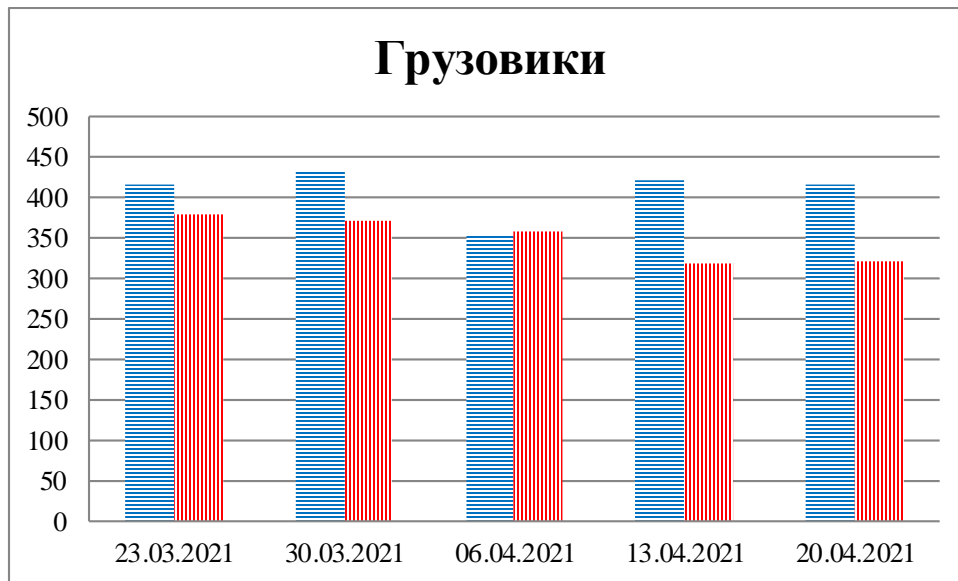

Тенденции и цифры наглядно

(За период с 09:00 16 марта до 09:00 20 апреля 2021 года)¹

■ – в Российскую Федерацию ■ – на Украину

1 Даты под каждым графиком указывают на день публикации Еженедельного бюллетеня и охватывают период наблюдения за предыдущие семь дней.

**Расписание поездов, звук прохождения которых был слышен на ПП
«Гуково»**

Дата	В РФ	На Украину
13.04.2021	–	21:00
14.04.2021	12:15	3:25 11:39 14:41 23:11
15.04.2021	12:02 13:48 19:19	9:54 12:51 16:42 23:59
16.04.2021	2:01 9:21 15:28	13:03 14:07 23:30
17.04.2021	11:20 20:10	3:22 13:50 14:35 17:17 18:25
18.04.2021	5:40 13:58 18:39	3:34 11:27 16:35 19:25
19.04.2021	6:53 14:11 18:36	0:25 4:54 13:22 19:47
20.04.2021	6:43	–