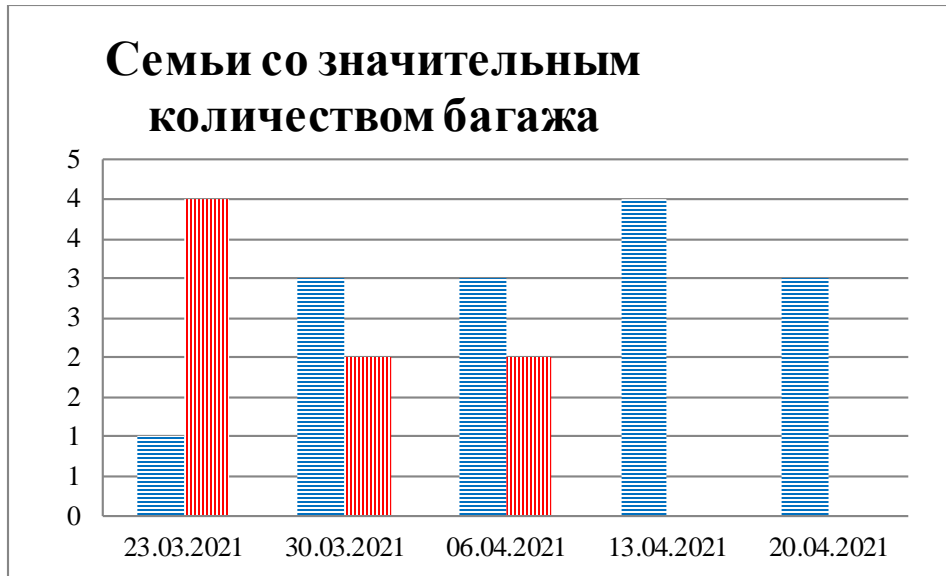

Тенденции и цифры наглядно

(За период с 09:00 16 марта до 09:00 20 апреля 2021 года)¹

■ – в Российскую Федерацию ■ – на Украину

1 Даты под каждым графиком указывают на день публикации Еженедельного бюллетеня и охватывают период наблюдения за предыдущие семь дней.

**Расписание поездов, звук прохождения которых был слышен на ПП
«Гуково»**

Дата	В РФ	На Украину
13.04.2021	–	21:00
14.04.2021	12:15	3:25 11:39 14:41 23:11
15.04.2021	12:02 13:48 19:19	9:54 12:51 16:42 23:59
16.04.2021	2:01 9:21 15:28	13:03 14:07 23:30
17.04.2021	11:20 20:10	3:22 13:50 14:35 17:17 18:25
18.04.2021	5:40 13:58 18:39	3:34 11:27 16:35 19:25
19.04.2021	6:53 14:11 18:36	0:25 4:54 13:22 19:47
20.04.2021	6:43	–