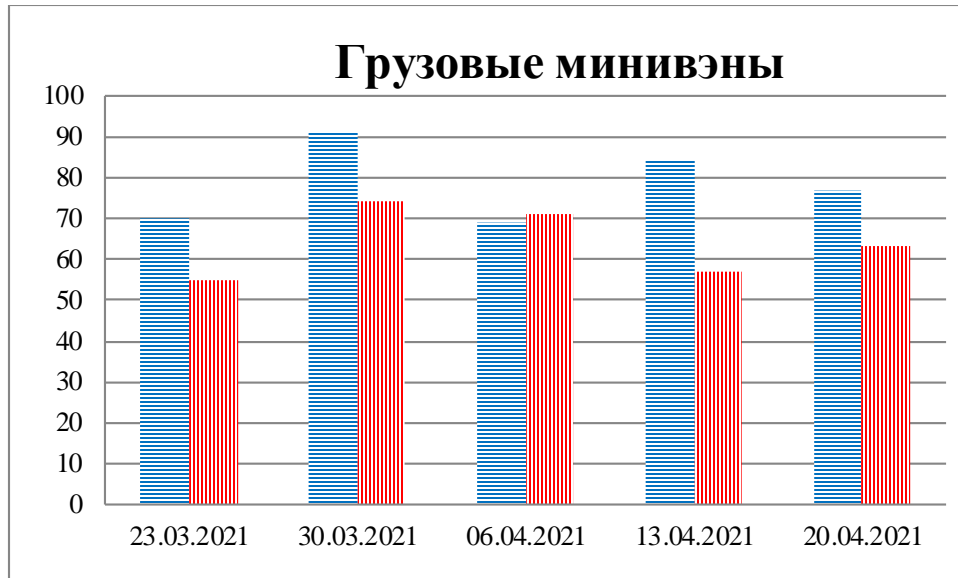

Тенденции и цифры наглядно

(За период с 09:00 16 марта до 09:00 20 апреля 2021 года)¹

■ – в Российскую Федерацию ■ – на Украину

1 Даты под каждым графиком указывают на день публикации Еженедельного бюллетеня и охватывают период наблюдения за предыдущие семь дней.

**Расписание поездов, звук прохождения которых был слышен на ПП
«Гуково»**

Дата	В РФ	На Украину
13.04.2021	–	21:00
14.04.2021	12:15	3:25 11:39 14:41 23:11
15.04.2021	12:02 13:48 19:19	9:54 12:51 16:42 23:59
16.04.2021	2:01 9:21 15:28	13:03 14:07 23:30
17.04.2021	11:20 20:10	3:22 13:50 14:35 17:17 18:25
18.04.2021	5:40 13:58 18:39	3:34 11:27 16:35 19:25
19.04.2021	6:53 14:11 18:36	0:25 4:54 13:22 19:47
20.04.2021	6:43	–