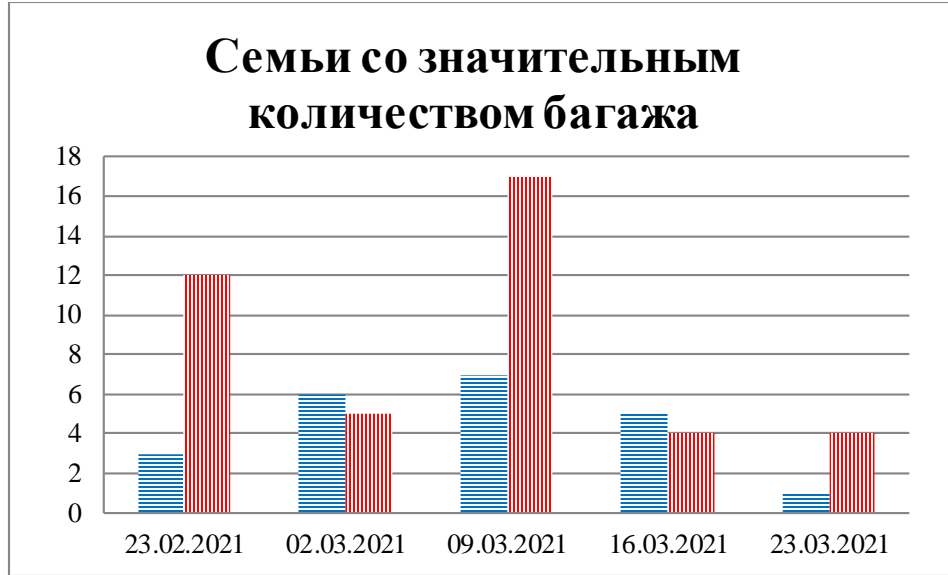

Тенденции и цифры наглядно

(За период с 09:00 16 февраля до 09:00 23 марта 2021 года)¹

■ – в Российскую Федерацию ■ – на Украину

¹ Даты под каждым графиком указывают на день публикации Еженедельного бюллетеня и охватывают период наблюдения за предыдущие семь дней.

**Расписание поездов, звук прохождения которых
был слышен на ПШ «Гуково»**

Дата	В РФ	На Украину
16.03.2021	08:58	–
17.03.2021	–	02:44 07:41 10:24
18.03.2021	–	15:00
19.03.2021	03:08 04:53	–
20.03.2021	03:16 10:33	01:40 08:23 17:44 19:12
21.03.2021	07:56 19:25	09:46
22.03.2021	12:30	10:45 20:22 22:20
23.03.2021	–	–