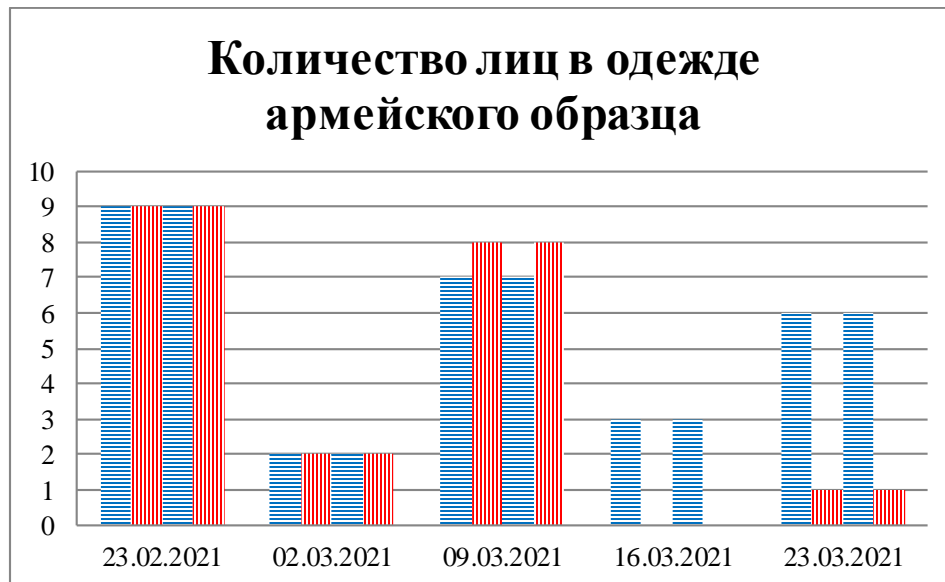

Тенденции и цифры наглядно

(За период с 09:00 16 февраля до 09:00 23 марта 2021 года)¹

■ – в Российскую Федерацию ■ – на Украину

¹ Даты под каждым графиком указывают на день публикации Еженедельного бюллетеня и охватывают период наблюдения за предыдущие семь дней.

**Расписание поездов, звук прохождения которых
был слышен на ПШ «Гуково»**

Дата	В РФ	На Украину
16.03.2021	08:58	–
17.03.2021	–	02:44 07:41 10:24
18.03.2021	–	15:00
19.03.2021	03:08 04:53	–
20.03.2021	03:16 10:33	01:40 08:23 17:44 19:12
21.03.2021	07:56 19:25	09:46
22.03.2021	12:30	10:45 20:22 22:20
23.03.2021	–	–