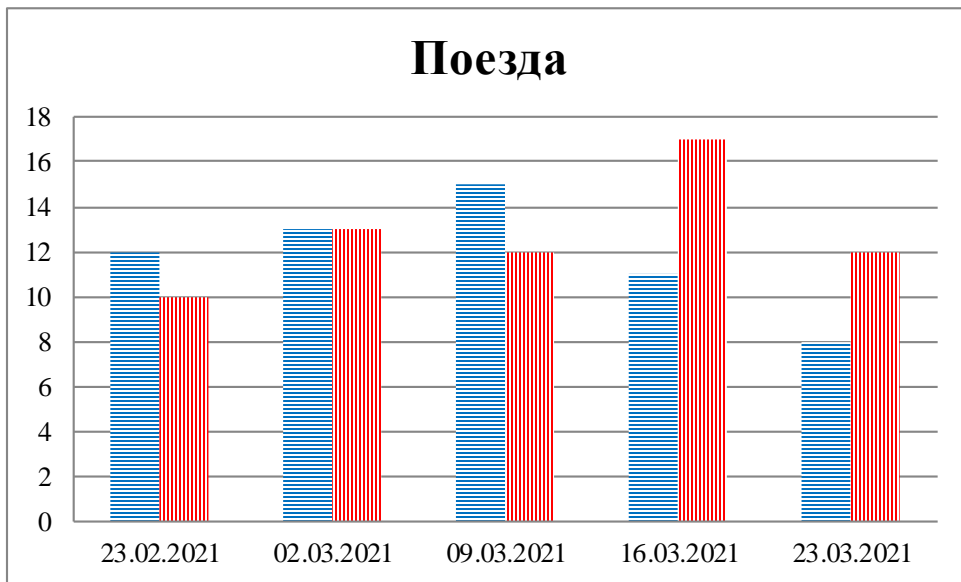

Тенденции и цифры наглядно

(За период с 09:00 16 февраля до 09:00 23 марта 2021 года)¹

■ – в Российскую Федерацию ■ – на Украину

¹ Даты под каждым графиком указывают на день публикации Еженедельного бюллетеня и охватывают период наблюдения за предыдущие семь дней.

**Расписание поездов, звук прохождения которых
был слышен на ПШ «Гуково»**

Дата	В РФ	На Украину
16.03.2021	08:58	–
17.03.2021	–	02:44 07:41 10:24
18.03.2021	–	15:00
19.03.2021	03:08 04:53	–
20.03.2021	03:16 10:33	01:40 08:23 17:44 19:12
21.03.2021	07:56 19:25	09:46
22.03.2021	12:30	10:45 20:22 22:20
23.03.2021	–	–