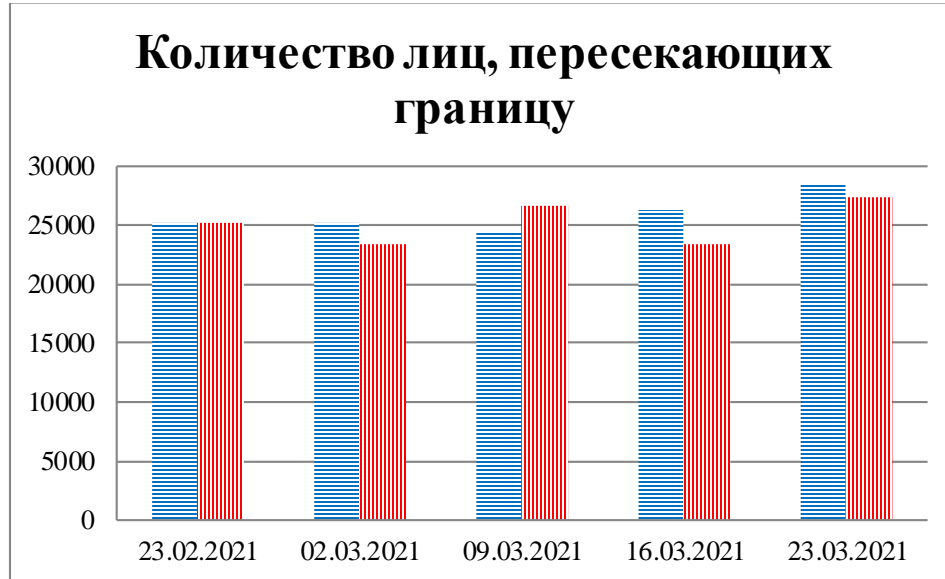

Тенденции и цифры наглядно

(За период с 09:00 16 февраля до 09:00 23 марта 2021 года)¹

■ – в Российскую Федерацию ■ – на Украину

¹ Даты под каждым графиком указывают на день публикации Еженедельного бюллетеня и охватывают период наблюдения за предыдущие семь дней.

**Расписание поездов, звук прохождения которых
был слышен на ПШ «Гуково»**

Дата	В РФ	На Украину
16.03.2021	08:58	–
17.03.2021	–	02:44 07:41 10:24
18.03.2021	–	15:00
19.03.2021	03:08 04:53	–
20.03.2021	03:16 10:33	01:40 08:23 17:44 19:12
21.03.2021	07:56 19:25	09:46
22.03.2021	12:30	10:45 20:22 22:20
23.03.2021	–	–