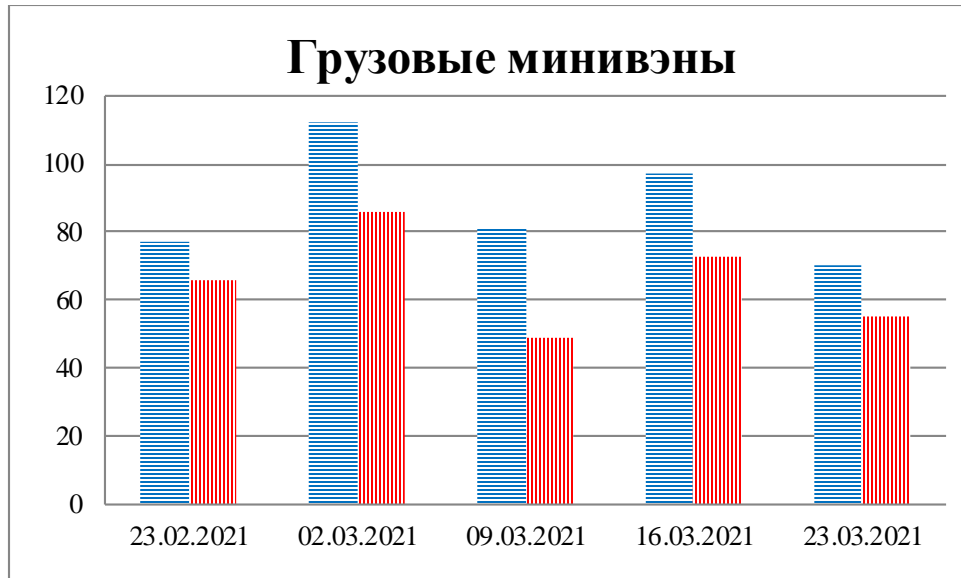

Тенденции и цифры наглядно

(За период с 09:00 16 февраля до 09:00 23 марта 2021 года)¹

■ – в Российскую Федерацию ■ – на Украину

¹ Даты под каждым графиком указывают на день публикации Еженедельного бюллетеня и охватывают период наблюдения за предыдущие семь дней.

**Расписание поездов, звук прохождения которых
был слышен на ПШ «Гуково»**

Дата	В РФ	На Украину
16.03.2021	08:58	–
17.03.2021	–	02:44 07:41 10:24
18.03.2021	–	15:00
19.03.2021	03:08 04:53	–
20.03.2021	03:16 10:33	01:40 08:23 17:44 19:12
21.03.2021	07:56 19:25	09:46
22.03.2021	12:30	10:45 20:22 22:20
23.03.2021	–	–