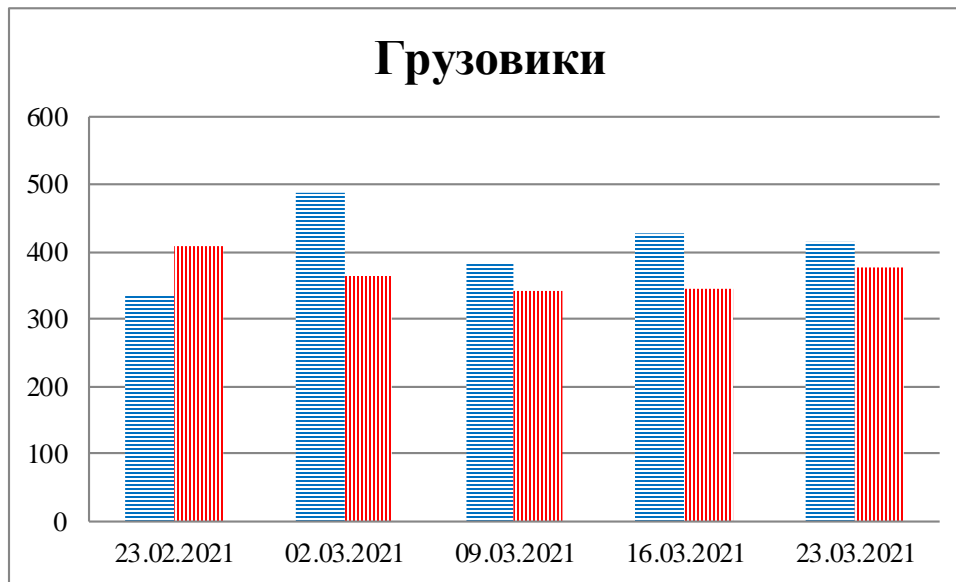

Тенденции и цифры наглядно

(За период с 09:00 16 февраля до 09:00 23 марта 2021 года)¹

■ – в Российскую Федерацию ■ – на Украину

¹ Даты под каждым графиком указывают на день публикации Еженедельного бюллетеня и охватывают период наблюдения за предыдущие семь дней.

**Расписание поездов, звук прохождения которых
был слышен на ПШ «Гуково»**

Дата	В РФ	На Украину
16.03.2021	08:58	–
17.03.2021	–	02:44 07:41 10:24
18.03.2021	–	15:00
19.03.2021	03:08 04:53	–
20.03.2021	03:16 10:33	01:40 08:23 17:44 19:12
21.03.2021	07:56 19:25	09:46
22.03.2021	12:30	10:45 20:22 22:20
23.03.2021	–	–