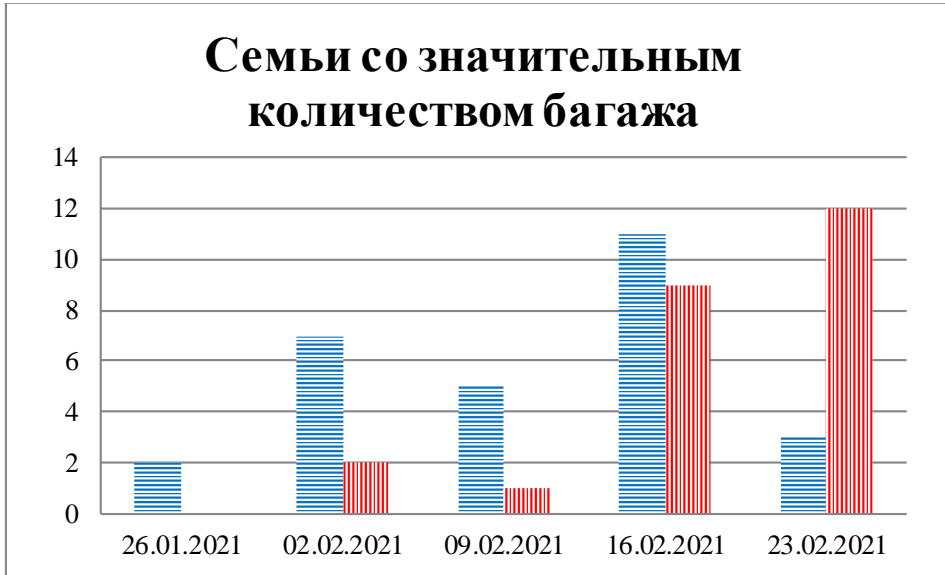

Тенденции и цифры наглядно

(За период с 09:00 19 января до 09:00 23 февраля 2021 года)¹

■ – в Российскую Федерацию ■ – на Украину

¹ Даты под каждым графиком указывают на день публикации Еженедельного бюллетеня и охватывают период наблюдения за предыдущие семь дней.

**Расписание поездов, звук прохождения которых
был слышен на ПП «Гуково»**

Дата	В РФ	На Украину
16.02.2021	-	15:48 17:33
17.02.2021	05:06 20:35	09:15
18.02.2021	08:46 21:05	06:47
19.02.2021	-	-
20.02.2021	18:28 20:50	-
21.02.2021	13:46 21:16	00:26 11:54 19:36
22.02.2021	04:07 06:27 12:10 17:30	01:47 04:37 14:19