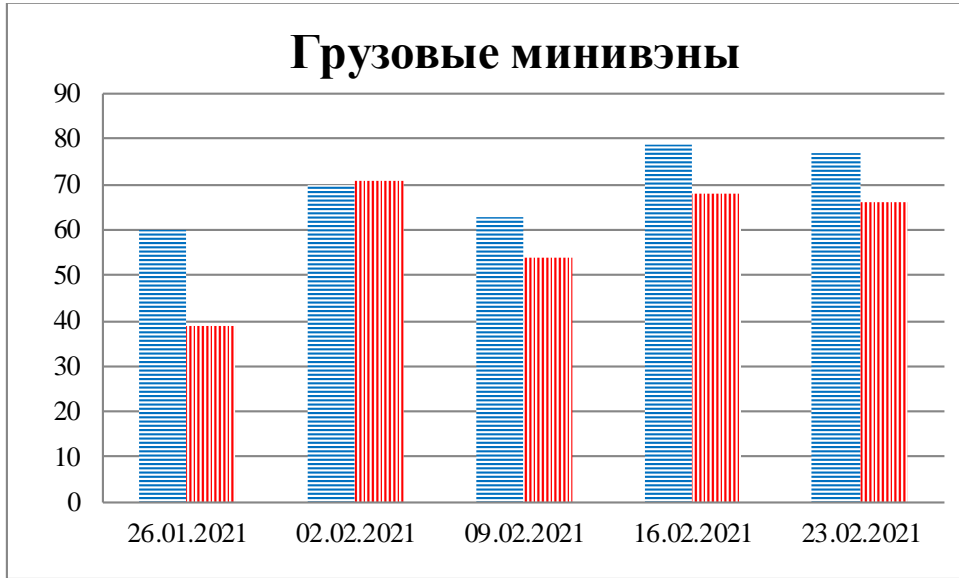

Тенденции и цифры наглядно

(За период с 09:00 19 января до 09:00 23 февраля 2021 года)¹

■ – в Российскую Федерацию ■ – на Украину

¹ Даты под каждым графиком указывают на день публикации Еженедельного бюллетеня и охватывают период наблюдения за предыдущие семь дней.

**Расписание поездов, звук прохождения которых
был слышен на ПП «Гуково»**

Дата	В РФ	На Украину
16.02.2021	-	15:48 17:33
17.02.2021	05:06 20:35	09:15
18.02.2021	08:46 21:05	06:47
19.02.2021	-	-
20.02.2021	18:28 20:50	-
21.02.2021	13:46 21:16	00:26 11:54 19:36
22.02.2021	04:07 06:27 12:10 17:30	01:47 04:37 14:19