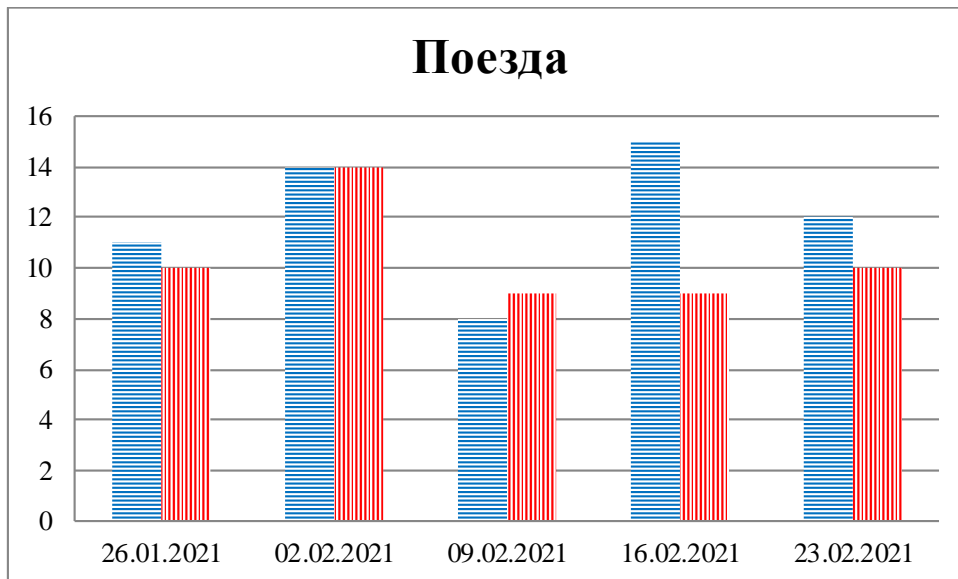

Тенденции и цифры наглядно

(За период с 09:00 19 января до 09:00 23 февраля 2021 года)¹

■ – в Российскую Федерацию ■ – на Украину

¹ Даты под каждым графиком указывают на день публикации Еженедельного бюллетеня и охватывают период наблюдения за предыдущие семь дней.

**Расписание поездов, звук прохождения которых
был слышен на ПП «Гуково»**

Дата	В РФ	На Украину
16.02.2021	-	15:48 17:33
17.02.2021	05:06 20:35	09:15
18.02.2021	08:46 21:05	06:47
19.02.2021	-	-
20.02.2021	18:28 20:50	-
21.02.2021	13:46 21:16	00:26 11:54 19:36
22.02.2021	04:07 06:27 12:10 17:30	01:47 04:37 14:19