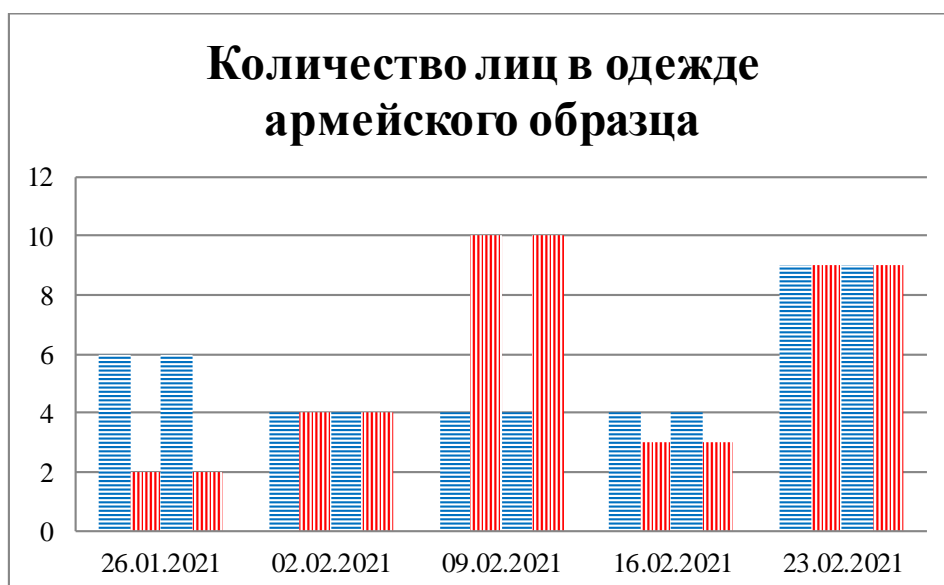

Тенденции и цифры наглядно

(За период с 09:00 19 января до 09:00 23 февраля 2021 года)¹

■ – в Российскую Федерацию ■ – на Украину

¹ Даты под каждым графиком указывают на день публикации Еженедельного бюллетеня и охватывают период наблюдения за предыдущие семь дней.

**Расписание поездов, звук прохождения которых
был слышен на ПП «Гуково»**

Дата	В РФ	На Украину
16.02.2021	-	15:48 17:33
17.02.2021	05:06 20:35	09:15
18.02.2021	08:46 21:05	06:47
19.02.2021	-	-
20.02.2021	18:28 20:50	-
21.02.2021	13:46 21:16	00:26 11:54 19:36
22.02.2021	04:07 06:27 12:10 17:30	01:47 04:37 14:19