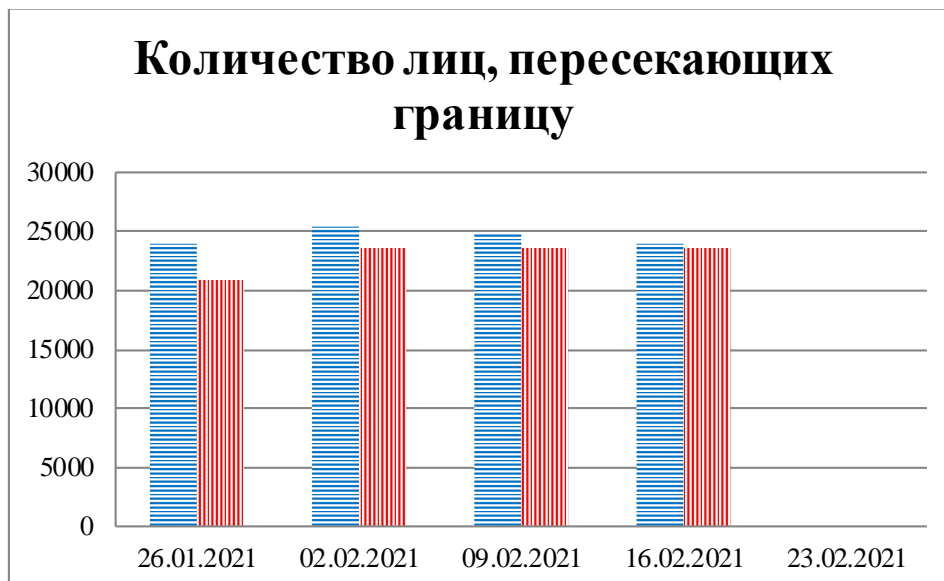

Тенденции и цифры наглядно

(За период с 09:00 19 января до 09:00 23 февраля 2021 года)¹

■ – в Российскую Федерацию ■ – на Украину

¹ Даты под каждым графиком указывают на день публикации Еженедельного бюллетеня и охватывают период наблюдения за предыдущие семь дней.

**Расписание поездов, звук прохождения которых
был слышен на ПП «Гуково»**

Дата	В РФ	На Украину
16.02.2021	-	15:48 17:33
17.02.2021	05:06 20:35	09:15
18.02.2021	08:46 21:05	06:47
19.02.2021	-	-
20.02.2021	18:28 20:50	-
21.02.2021	13:46 21:16	00:26 11:54 19:36
22.02.2021	04:07 06:27 12:10 17:30	01:47 04:37 14:19