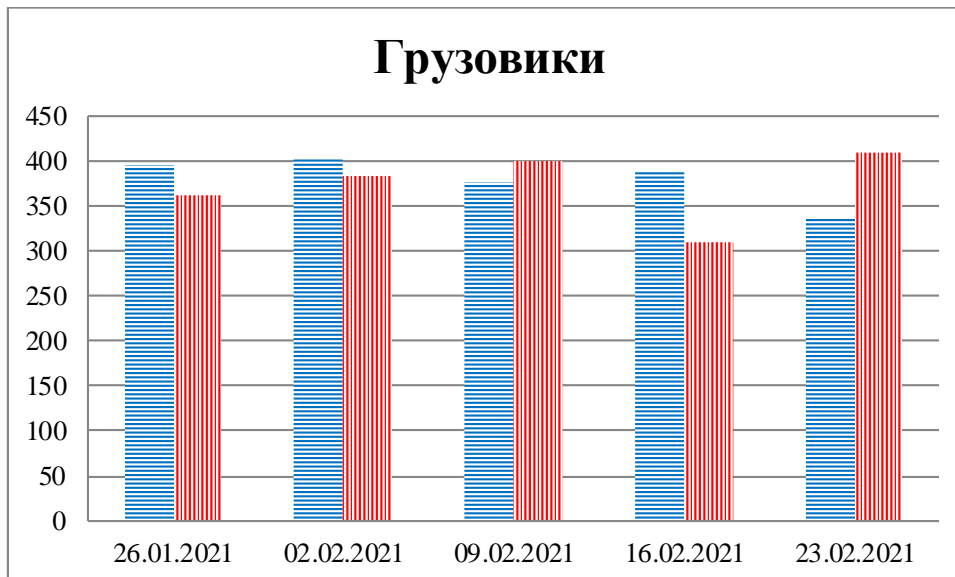

Тенденции и цифры наглядно

(За период с 09:00 19 января до 09:00 23 февраля 2021 года)¹

■ – в Российскую Федерацию ■ – на Украину

¹ Даты под каждым графиком указывают на день публикации Еженедельного бюллетеня и охватывают период наблюдения за предыдущие семь дней.

**Расписание поездов, звук прохождения которых
был слышен на ПП «Гуково»**

Дата	В РФ	На Украину
16.02.2021	-	15:48 17:33
17.02.2021	05:06 20:35	09:15
18.02.2021	08:46 21:05	06:47
19.02.2021	-	-
20.02.2021	18:28 20:50	-
21.02.2021	13:46 21:16	00:26 11:54 19:36
22.02.2021	04:07 06:27 12:10 17:30	01:47 04:37 14:19