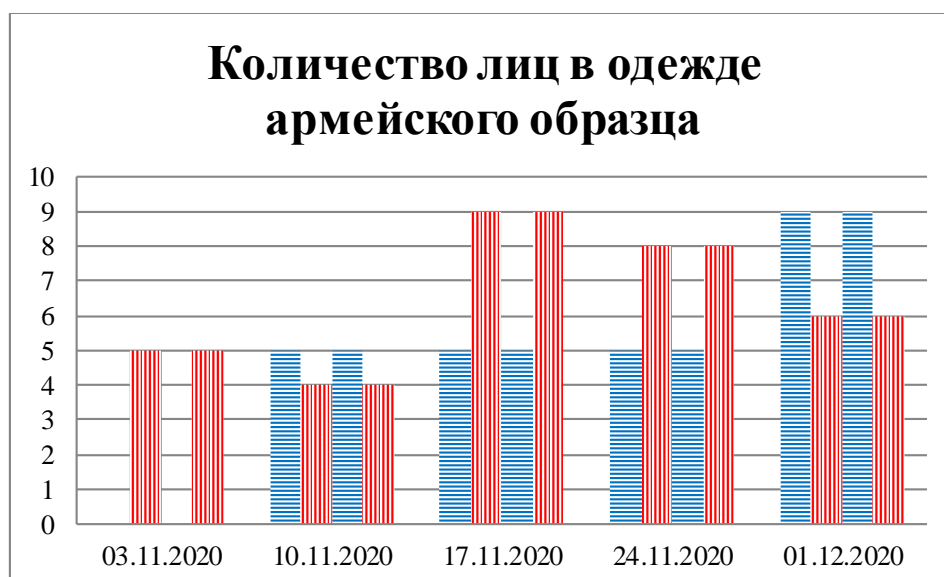

Тенденции и цифры наглядно

(За период с 09:00 27 октября до 09:00 1 декабря 2020 года)¹

■ – в Российскую Федерацию ■ – на Украину

¹ Даты под каждым графиком указывают на день публикации Еженедельного бюллетеня и охватывают период наблюдения за предыдущие семь дней.

**Расписание поездов, звук прохождения которых
был слышен на ПП «Гуково»**

Дата	В РФ	На Украину
24.11.2020	17:47	11:54
25.11.2020	03:21 22:14	01:32 18:24
26.11.2020	14:36 13:15 23:00	16:08
27.11.2020	08:45 15:01	13:41 15:35
28.11.2020	15:53	02:53 14:19
29.11.2020	16:54	15:29
30.11.2020	16:25	03:54 18:15 20:58
01.12.2020	04:45	-