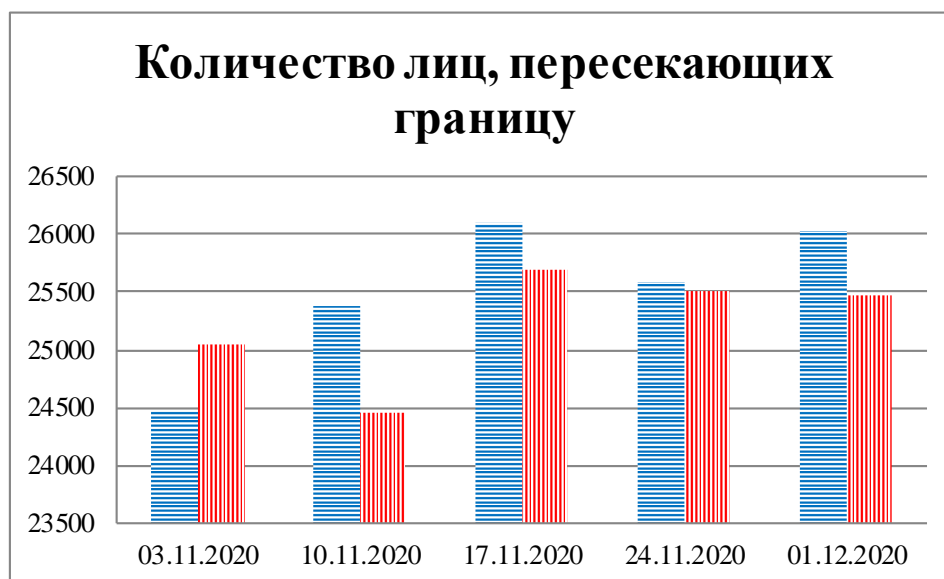

Тенденции и цифры наглядно

(За период с 09:00 27 октября до 09:00 1 декабря 2020 года)¹

■ – в Российскую Федерацию ■ – на Украину

¹ Даты под каждым графиком указывают на день публикации Еженедельного бюллетеня и охватывают период наблюдения за предыдущие семь дней.

**Расписание поездов, звук прохождения которых
был слышен на ПП «Гуково»**

Дата	В РФ	На Украину
24.11.2020	17:47	11:54
25.11.2020	03:21 22:14	01:32 18:24
26.11.2020	14:36 13:15 23:00	16:08
27.11.2020	08:45 15:01	13:41 15:35
28.11.2020	15:53	02:53 14:19
29.11.2020	16:54	15:29
30.11.2020	16:25	03:54 18:15 20:58
01.12.2020	04:45	-