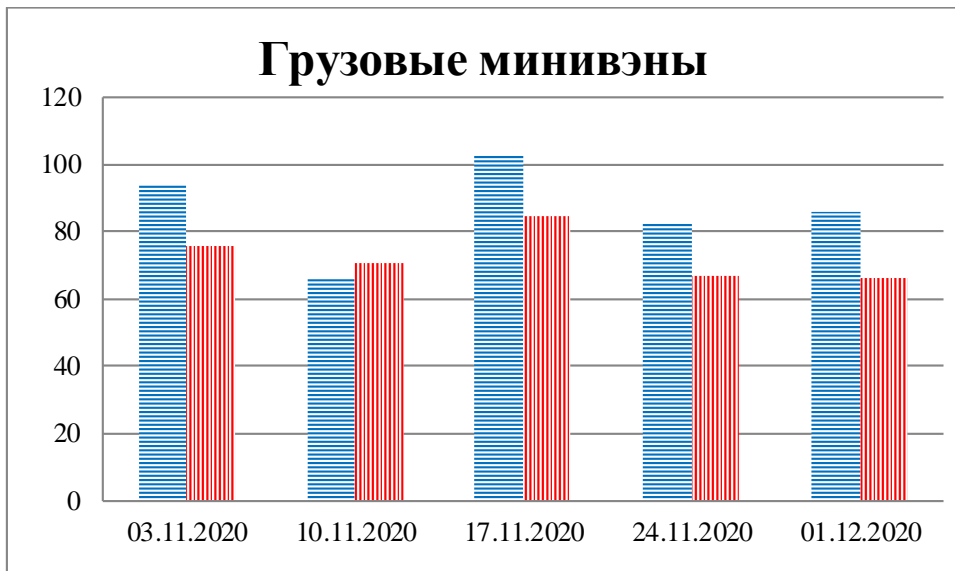

Тенденции и цифры наглядно

(За период с 09:00 27 октября до 09:00 1 декабря 2020 года)¹

■ – в Российскую Федерацию ■ – на Украину

¹ Даты под каждым графиком указывают на день публикации Еженедельного бюллетеня и охватывают период наблюдения за предыдущие семь дней.