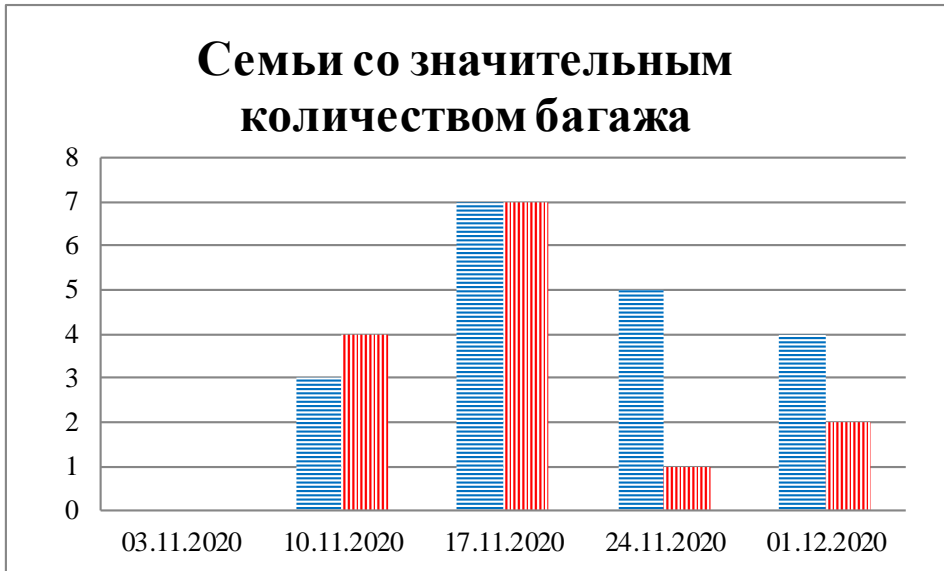

Тенденции и цифры наглядно

(За период с 09:00 27 октября до 09:00 1 декабря 2020 года)¹

■ – в Российскую Федерацию ■ – на Украину

¹ Даты под каждым графиком указывают на день публикации Еженедельного бюллетеня и охватывают период наблюдения за предыдущие семь дней.

**Расписание поездов, звук прохождения которых
был слышен на ПП «Гуково»**

Дата	В РФ	На Украину
24.11.2020	17:47	11:54
25.11.2020	03:21 22:14	01:32 18:24
26.11.2020	14:36 13:15 23:00	16:08
27.11.2020	08:45 15:01	13:41 15:35
28.11.2020	15:53	02:53 14:19
29.11.2020	16:54	15:29
30.11.2020	16:25	03:54 18:15 20:58
01.12.2020	04:45	-