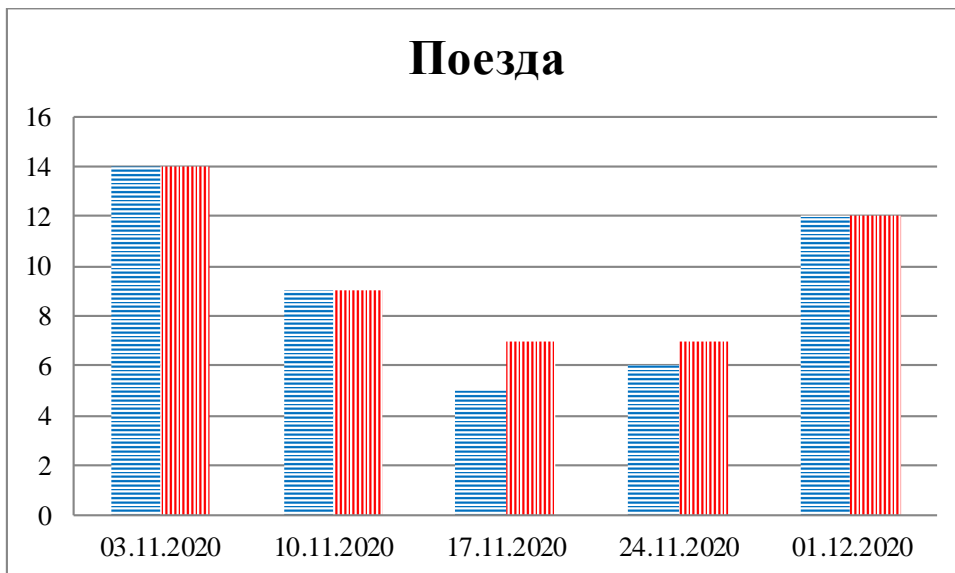

Тенденции и цифры наглядно

(За период с 09:00 27 октября до 09:00 1 декабря 2020 года)¹

■ – в Российскую Федерацию ■ – на Украину

¹ Даты под каждым графиком указывают на день публикации Еженедельного бюллетеня и охватывают период наблюдения за предыдущие семь дней.

**Расписание поездов, звук прохождения которых
был слышен на ПП «Гуково»**

Дата	В РФ	На Украину
24.11.2020	17:47	11:54
25.11.2020	03:21 22:14	01:32 18:24
26.11.2020	14:36 13:15 23:00	16:08
27.11.2020	08:45 15:01	13:41 15:35
28.11.2020	15:53	02:53 14:19
29.11.2020	16:54	15:29
30.11.2020	16:25	03:54 18:15 20:58
01.12.2020	04:45	-