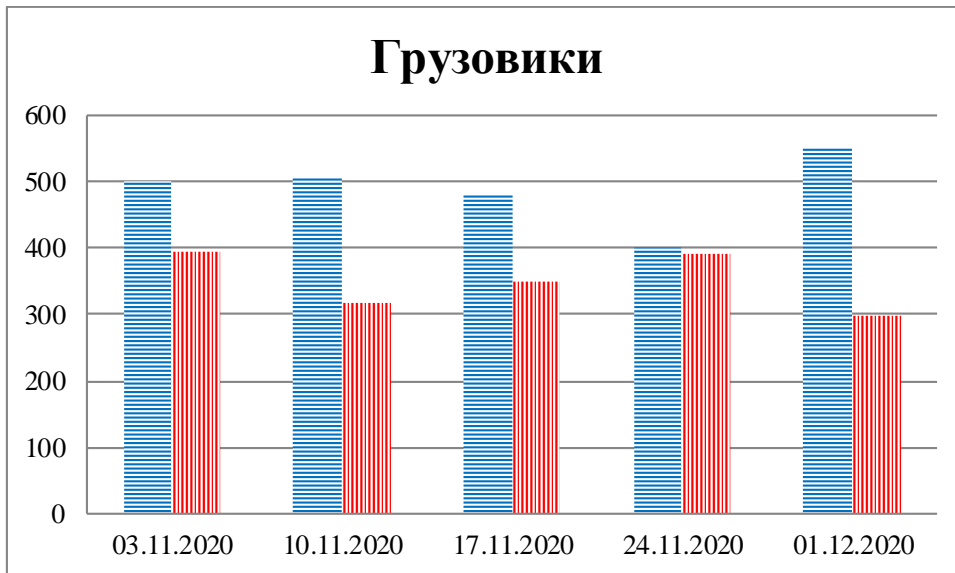

Тенденции и цифры наглядно

(За период с 09:00 27 октября до 09:00 1 декабря 2020 года)¹

■ – в Российскую Федерацию ■ – на Украину

¹ Даты под каждым графиком указывают на день публикации Еженедельного бюллетеня и охватывают период наблюдения за предыдущие семь дней.

**Расписание поездов, звук прохождения которых
был слышен на ПП «Гуково»**

Дата	В РФ	На Украину
24.11.2020	17:47	11:54
25.11.2020	03:21 22:14	01:32 18:24
26.11.2020	14:36 13:15 23:00	16:08
27.11.2020	08:45 15:01	13:41 15:35
28.11.2020	15:53	02:53 14:19
29.11.2020	16:54	15:29
30.11.2020	16:25	03:54 18:15 20:58
01.12.2020	04:45	-