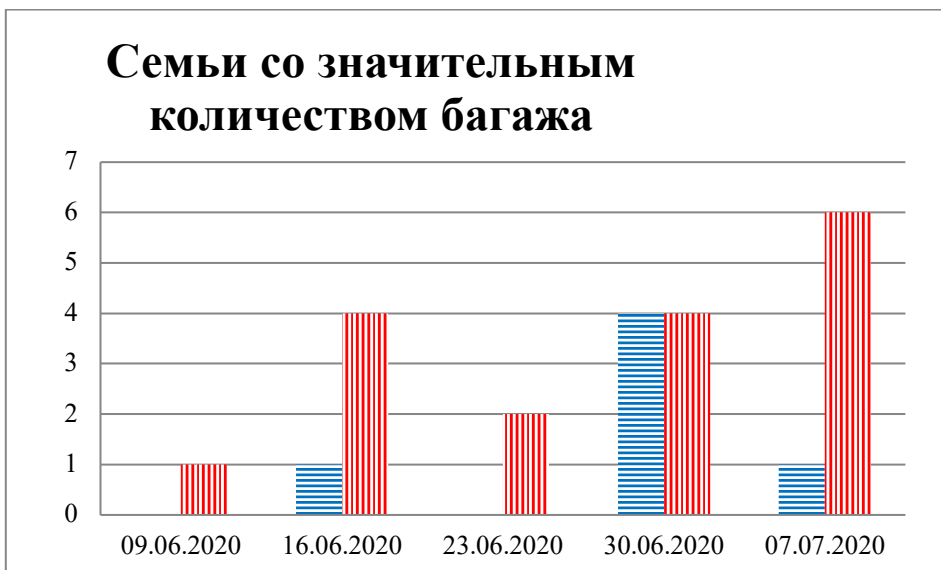

## Тенденции и цифры наглядно

(За период с 09:00 2 июня до 09:00 7 июля 2020 года)<sup>1</sup>

■ – в Российскую Федерацию ■ – на Украину

<sup>1</sup> Даты под каждым графиком указывают на день публикации Еженедельного бюллетеня и охватывают период наблюдения за предыдущие семь дней.

**Расписание поездов, звук прохождения которых  
был слышен на ПП «Гуково»**

<b>Дата</b>	<b>В РФ</b>	<b>На Украину</b>
30.06.2020	17:52 19:41	-
01.07.2020	04:56 17:58 19:47	13:07 17:20 23:01
02.07.2020	16:01	14:12
03.07.2020	-	09:15
04.07.2020	04:59 08:24 12:09	02:55 06:48 14:27
05.07.2020	01:07 17:30	00:02 22:45
06.07.2020	15:40	-
07.07.2020	-	03:30