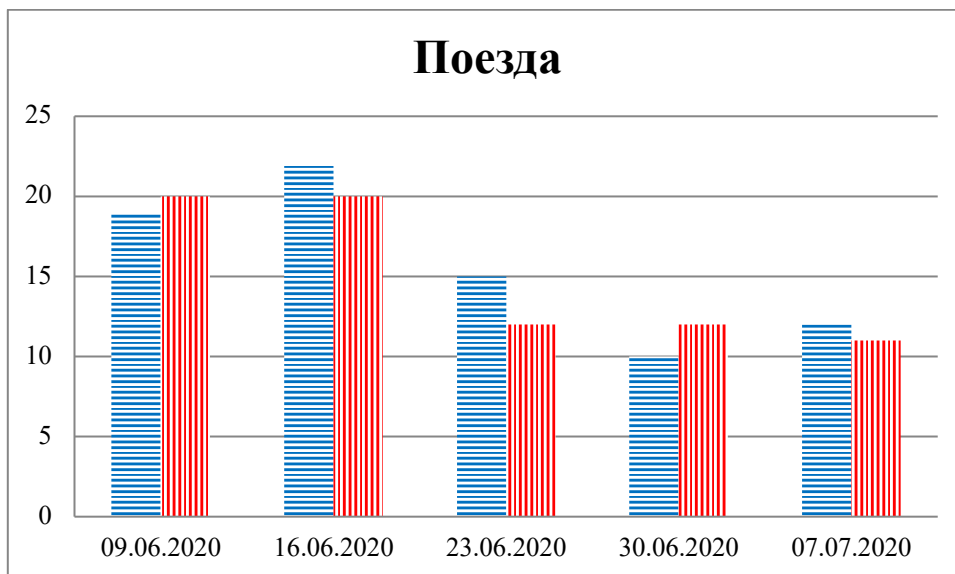

## Тенденции и цифры наглядно

(За период с 09:00 2 июня до 09:00 7 июля 2020 года)<sup>1</sup>

■ – в Российскую Федерацию ■ – на Украину

<sup>1</sup> Даты под каждым графиком указывают на день публикации Еженедельного бюллетеня и охватывают период наблюдения за предыдущие семь дней.

**Расписание поездов, звук прохождения которых  
был слышен на ПП «Гуково»**

<b>Дата</b>	<b>В РФ</b>	<b>На Украину</b>
30.06.2020	17:52 19:41	-
01.07.2020	04:56 17:58 19:47	13:07 17:20 23:01
02.07.2020	16:01	14:12
03.07.2020	-	09:15
04.07.2020	04:59 08:24 12:09	02:55 06:48 14:27
05.07.2020	01:07 17:30	00:02 22:45
06.07.2020	15:40	-
07.07.2020	-	03:30