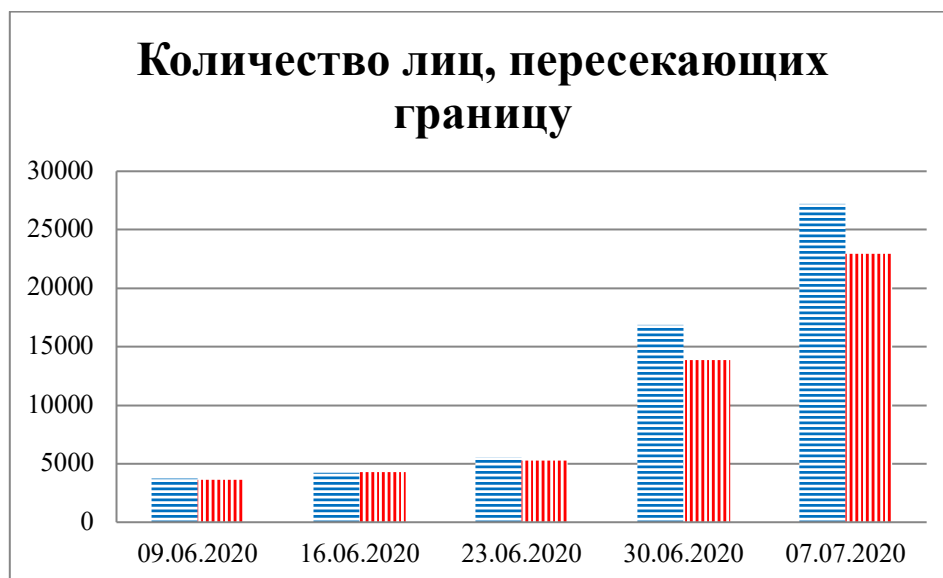

## Тенденции и цифры наглядно

(За период с 09:00 2 июня до 09:00 7 июля 2020 года)<sup>1</sup>

■ – в Российскую Федерацию ■ – на Украину

<sup>1</sup> Даты под каждым графиком указывают на день публикации Еженедельного бюллетеня и охватывают период наблюдения за предыдущие семь дней.

**Расписание поездов, звук прохождения которых  
был слышен на ПП «Гуково»**

<b>Дата</b>	<b>В РФ</b>	<b>На Украину</b>
30.06.2020	17:52 19:41	-
01.07.2020	04:56 17:58 19:47	13:07 17:20 23:01
02.07.2020	16:01	14:12
03.07.2020	-	09:15
04.07.2020	04:59 08:24 12:09	02:55 06:48 14:27
05.07.2020	01:07 17:30	00:02 22:45
06.07.2020	15:40	-
07.07.2020	-	03:30