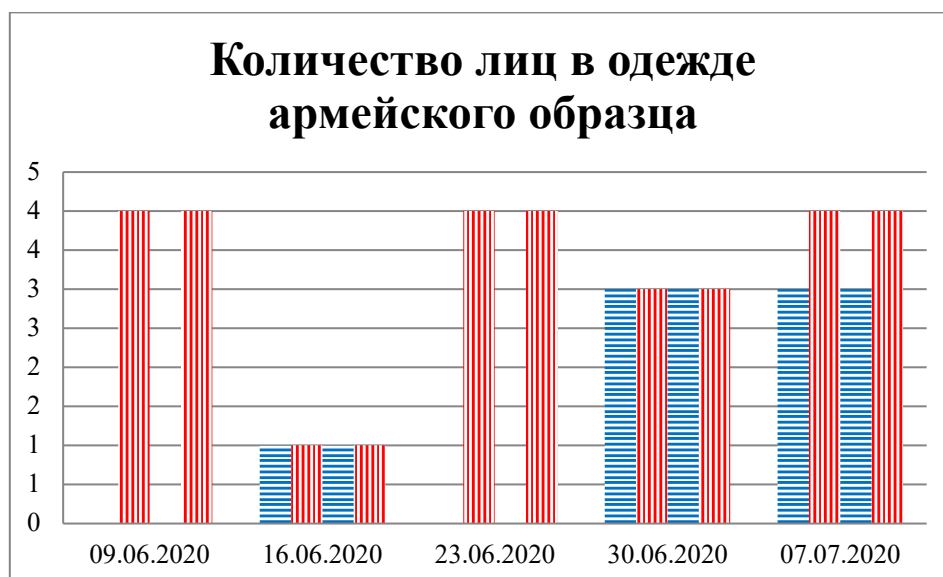

## Тенденции и цифры наглядно

(За период с 09:00 2 июня до 09:00 7 июля 2020 года)<sup>1</sup>

■ – в Российскую Федерацию ■ – на Украину

<sup>1</sup> Даты под каждым графиком указывают на день публикации Еженедельного бюллетеня и охватывают период наблюдения за предыдущие семь дней.

**Расписание поездов, звук прохождения которых  
был слышен на ПП «Гуково»**

<b>Дата</b>	<b>В РФ</b>	<b>На Украину</b>
30.06.2020	17:52 19:41	-
01.07.2020	04:56 17:58 19:47	13:07 17:20 23:01
02.07.2020	16:01	14:12
03.07.2020	-	09:15
04.07.2020	04:59 08:24 12:09	02:55 06:48 14:27
05.07.2020	01:07 17:30	00:02 22:45
06.07.2020	15:40	-
07.07.2020	-	03:30