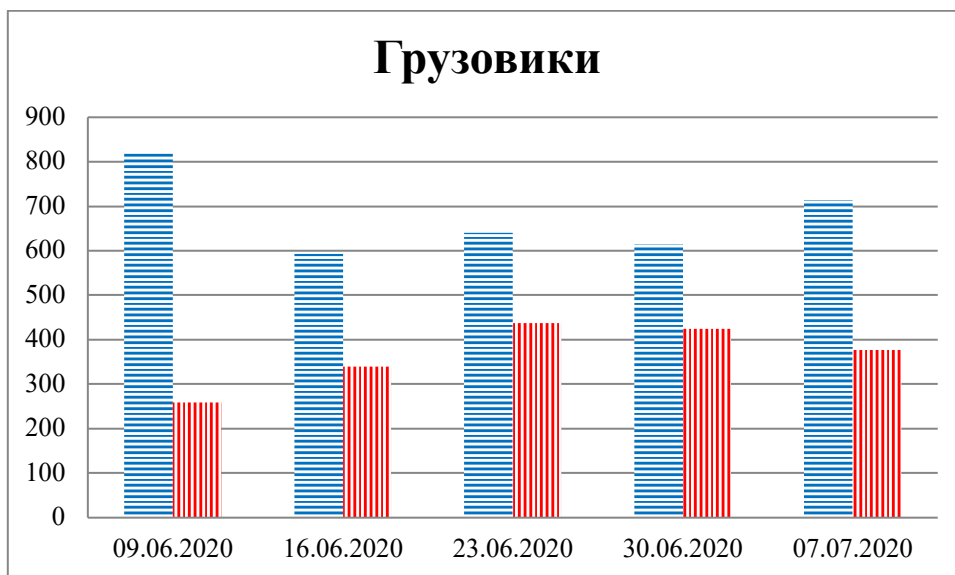

## Тенденции и цифры наглядно

(За период с 09:00 2 июня до 09:00 7 июля 2020 года)<sup>1</sup>

■ – в Российскую Федерацию ■ – на Украину

<sup>1</sup> Даты под каждым графиком указывают на день публикации Еженедельного бюллетеня и охватывают период наблюдения за предыдущие семь дней.

**Расписание поездов, звук прохождения которых  
был слышен на ПП «Гуково»**

<b>Дата</b>	<b>В РФ</b>	<b>На Украину</b>
30.06.2020	17:52 19:41	-
01.07.2020	04:56 17:58 19:47	13:07 17:20 23:01
02.07.2020	16:01	14:12
03.07.2020	-	09:15
04.07.2020	04:59 08:24 12:09	02:55 06:48 14:27
05.07.2020	01:07 17:30	00:02 22:45
06.07.2020	15:40	-
07.07.2020	-	03:30