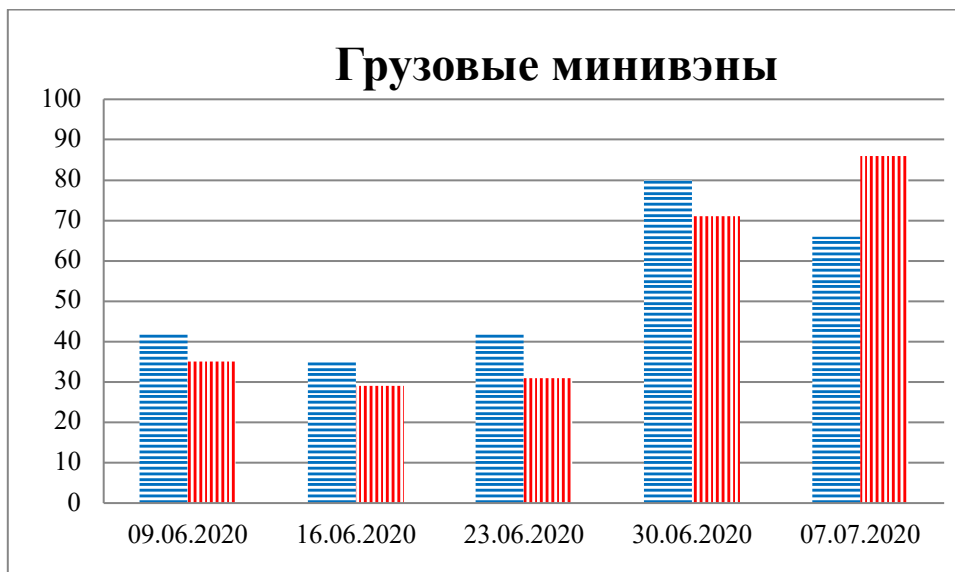

## Тенденции и цифры наглядно

(За период с 09:00 2 июня до 09:00 7 июля 2020 года)<sup>1</sup>

■ – в Российскую Федерацию ■ – на Украину

<sup>1</sup> Даты под каждым графиком указывают на день публикации Еженедельного бюллетеня и охватывают период наблюдения за предыдущие семь дней.

**Расписание поездов, звук прохождения которых  
был слышен на ПП «Гуково»**

<b>Дата</b>	<b>В РФ</b>	<b>На Украину</b>
30.06.2020	17:52 19:41	-
01.07.2020	04:56 17:58 19:47	13:07 17:20 23:01
02.07.2020	16:01	14:12
03.07.2020	-	09:15
04.07.2020	04:59 08:24 12:09	02:55 06:48 14:27
05.07.2020	01:07 17:30	00:02 22:45
06.07.2020	15:40	-
07.07.2020	-	03:30