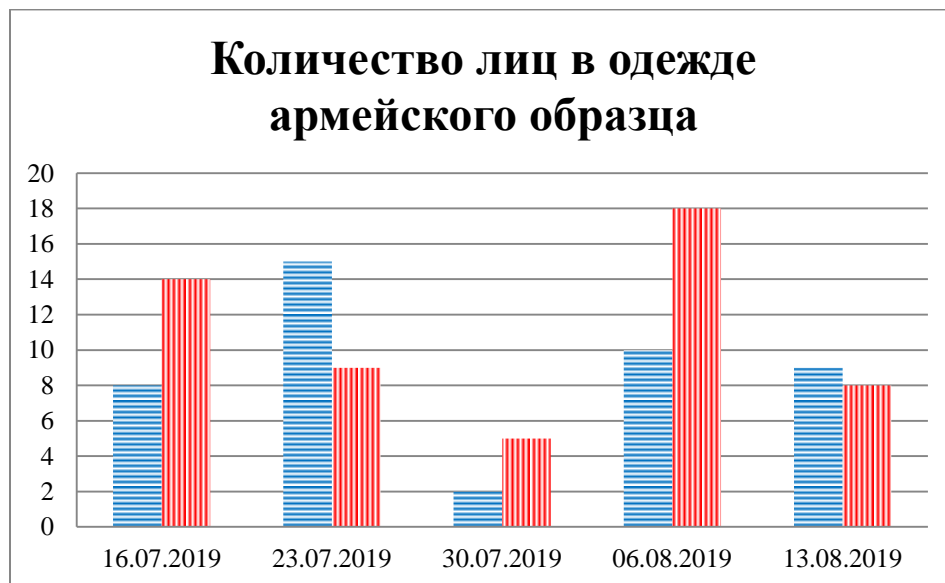

### Тенденции и цифры наглядно

(За период с 09:00 9 июля 2019 года по 09:00 13 августа 2019 года)<sup>1</sup>

■ – в Российскую Федерацию ■ – на Украину

<sup>1</sup> Даты под каждым графиком указывают на день публикации Еженедельного бюллетеня и охватывают период наблюдения за предыдущие семь дней.