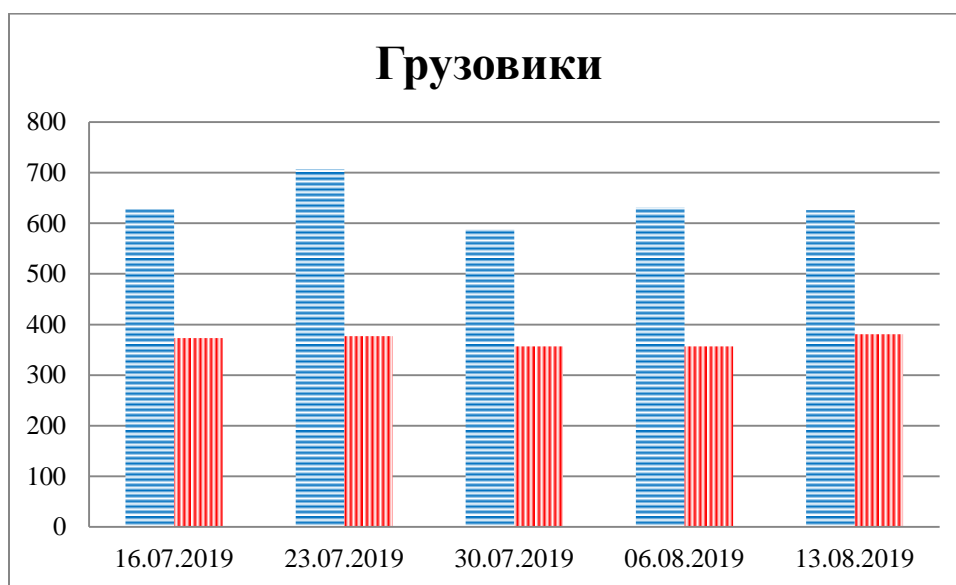

### Тенденции и цифры наглядно

(За период с 09:00 9 июля 2019 года по 09:00 13 августа 2019 года)<sup>1</sup>

■ – в Российскую Федерацию ■ – на Украину

<sup>1</sup> Даты под каждым графиком указывают на день публикации Еженедельного бюллетеня и охватывают период наблюдения за предыдущие семь дней.