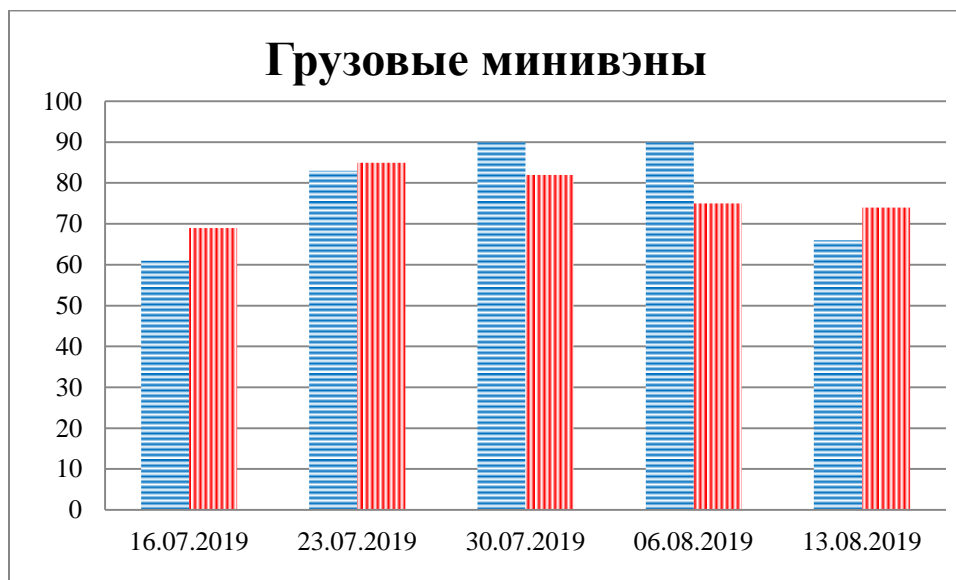

### Тенденции и цифры наглядно

(За период с 09:00 9 июля 2019 года по 09:00 13 августа 2019 года)<sup>1</sup>

■ – в Российскую Федерацию ■ – на Украину

<sup>1</sup> Даты под каждым графиком указывают на день публикации Еженедельного бюллетеня и охватывают период наблюдения за предыдущие семь дней.