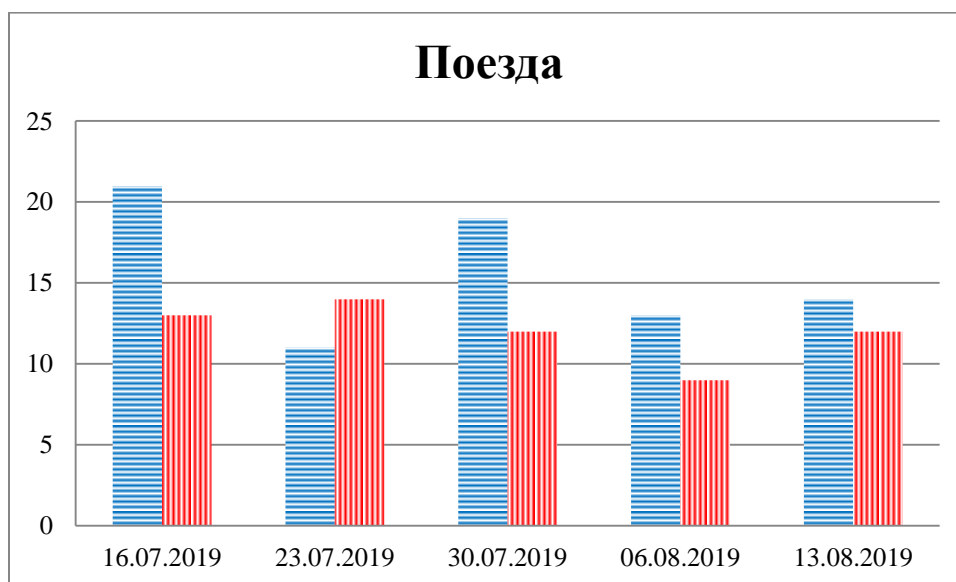

### Тенденции и цифры наглядно

(За период с 09:00 9 июля 2019 года по 09:00 13 августа 2019 года)<sup>1</sup>

■ – в Российскую Федерацию ■ – на Украину

<sup>1</sup> Даты под каждым графиком указывают на день публикации Еженедельного бюллетеня и охватывают период наблюдения за предыдущие семь дней.

\*\*\*

**Расписание поездов, звук прохождения которых был слышен на ПШ "Гуково"**

<b>Дата</b>	<b>В РФ</b>	<b>В Украину</b>
06/08/2019	15:01 15:27 17:45	14:03 15:52 22:00
07/08/2019	00:15 15:53	00:42 23:46
08/08/2019	06:33 20:30	18:38
09/08/2019	12:15 18:53	03:45 16:46
10/08/2019	08:31 16:35	06:11
11/08/2019	16:10	05:40
12/08/2019	07:00 12:40	04:48
13/08/2019		08:45