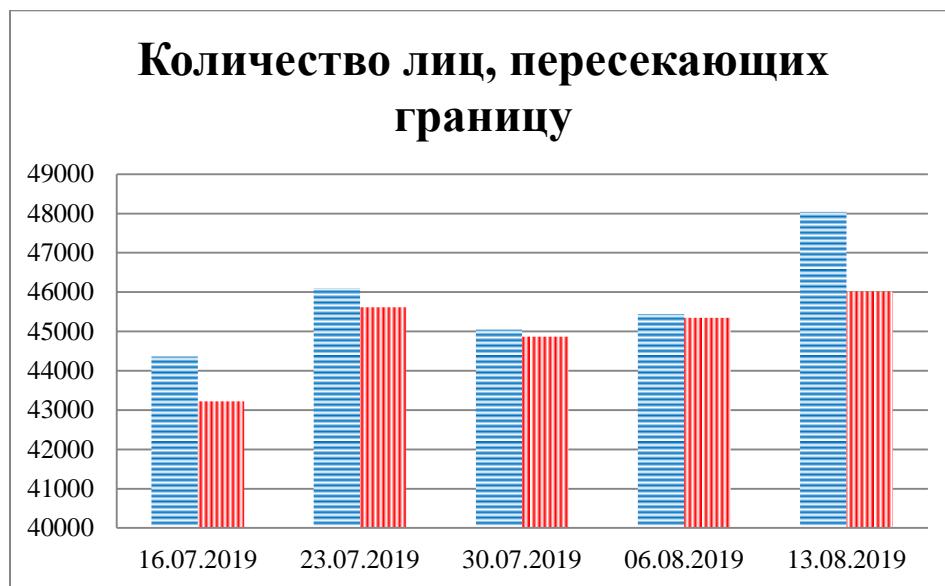

### Тенденции и цифры наглядно

(За период с 09:00 9 июля 2019 года по 09:00 13 августа 2019 года)<sup>1</sup>

■ – в Российскую Федерацию ■ – на Украину

<sup>1</sup> Даты под каждым графиком указывают на день публикации Еженедельного бюллетеня и охватывают период наблюдения за предыдущие семь дней.