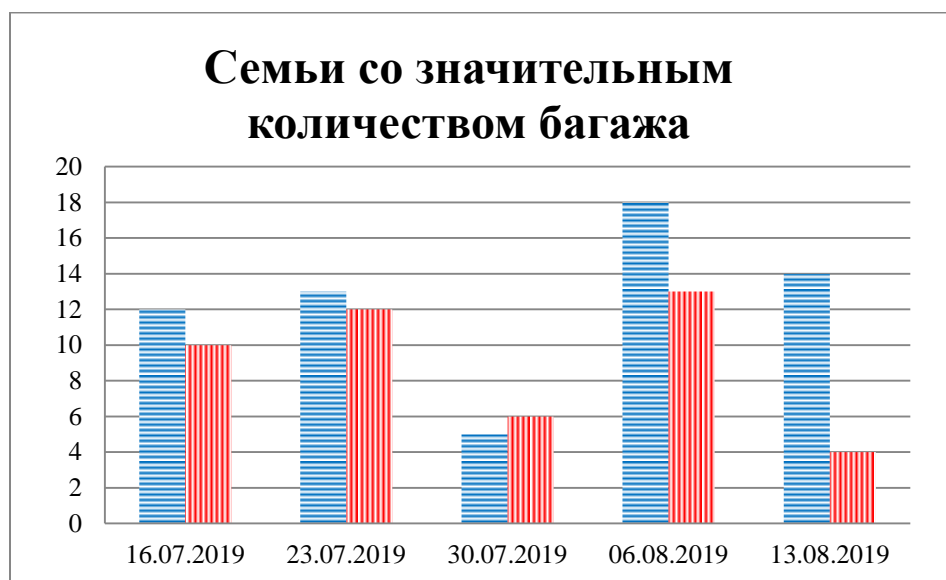

### Тенденции и цифры наглядно

(За период с 09:00 9 июля 2019 года по 09:00 13 августа 2019 года)<sup>1</sup>

■ – в Российскую Федерацию ■ – на Украину

<sup>1</sup> Даты под каждым графиком указывают на день публикации Еженедельного бюллетеня и охватывают период наблюдения за предыдущие семь дней.