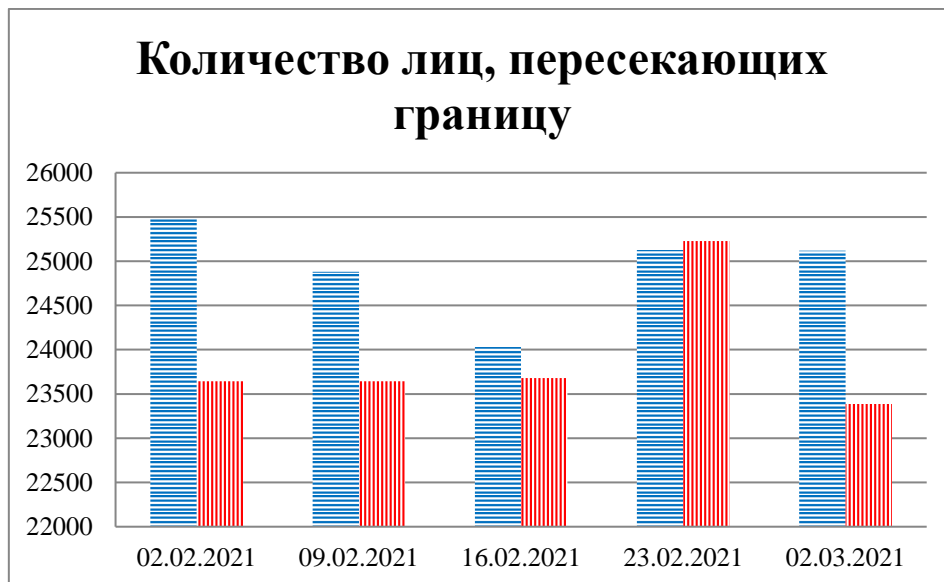

Тенденции и цифры наглядно

(За период с 09:00 26 января до 09:00 2 марта 2021 года)¹

■ – в Российскую Федерацию ■ – на Украину

¹ Даты под каждым графиком указывают на день публикации Еженедельного бюллетеня и охватывают период наблюдения за предыдущие семь дней.

**Расписание поездов, звук прохождения которых
был слышен на ПП «Гуково»**

Дата	В РФ	На Украину
23.02.2021	–	–
24.02.2021	–	12:52
25.02.2021	00:49 13:31 18:40 19:32	02:45 17:40
26.02.2021	18:44 21:11	05:01 16:45 19:19
27.02.2021	05:43 14:38 17:16	03:31 12:20 17:23 22:10
28.02.2021	08:45	12:49 15:37
01.03.2021	02:44 12:52 23:00	21:12
02.03.2021	–	–