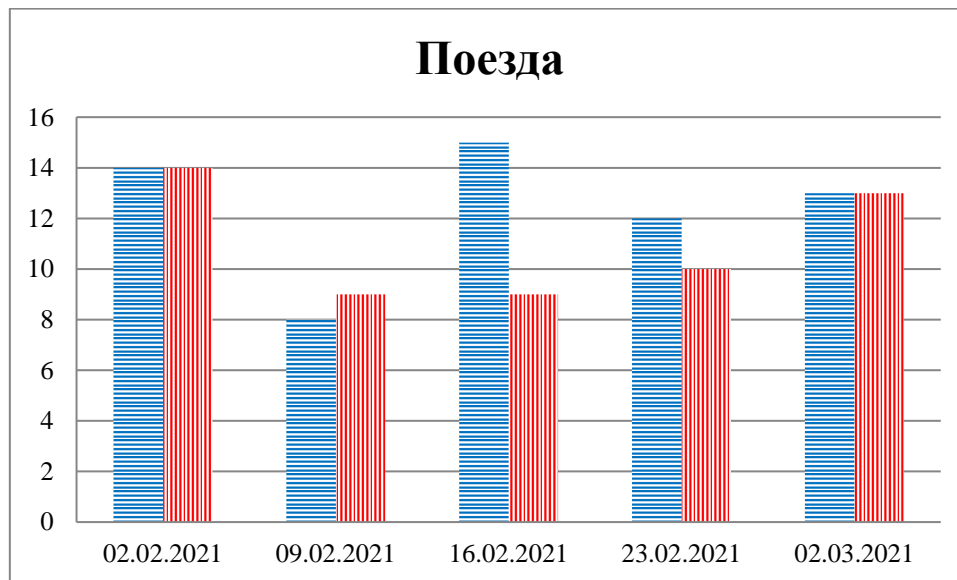

Тенденции и цифры наглядно

(За период с 09:00 26 января до 09:00 2 марта 2021 года)¹

■ – в Российскую Федерацию ■ – на Украину

¹ Даты под каждым графиком указывают на день публикации Еженедельного бюллетеня и охватывают период наблюдения за предыдущие семь дней.

**Расписание поездов, звук прохождения которых
был слышен на ПП «Гуково»**

Дата	В РФ	На Украину
23.02.2021	–	–
24.02.2021	–	12:52
25.02.2021	00:49 13:31 18:40 19:32	02:45 17:40
26.02.2021	18:44 21:11	05:01 16:45 19:19
27.02.2021	05:43 14:38 17:16	03:31 12:20 17:23 22:10
28.02.2021	08:45	12:49 15:37
01.03.2021	02:44 12:52 23:00	21:12
02.03.2021	–	–