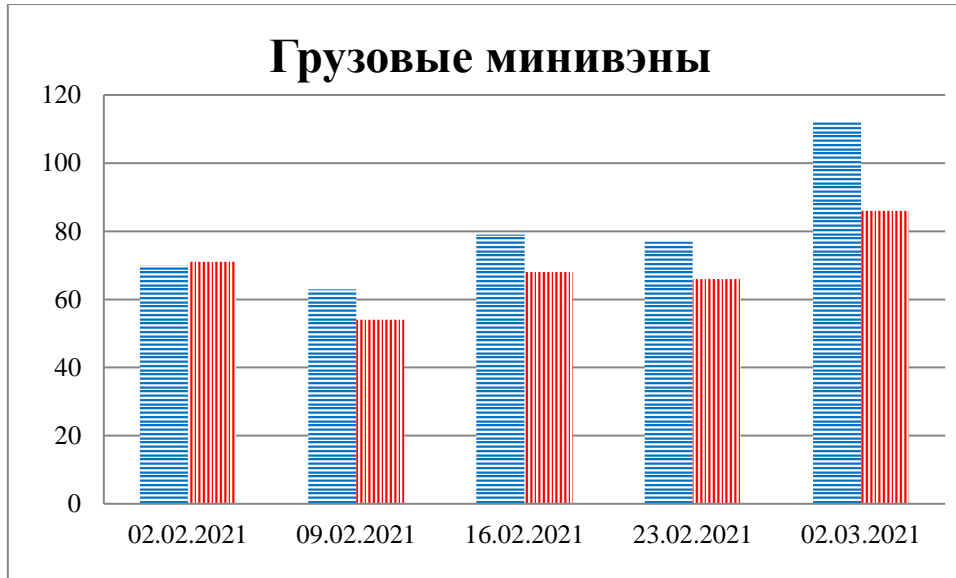

Тенденции и цифры наглядно

(За период с 09:00 26 января до 09:00 2 марта 2021 года)¹

■ – в Российскую Федерацию ■ – на Украину

¹ Даты под каждым графиком указывают на день публикации Еженедельного бюллетеня и охватывают период наблюдения за предыдущие семь дней.

**Расписание поездов, звук прохождения которых
был слышен на ПП «Гуково»**

Дата	В РФ	На Украину
23.02.2021	–	–
24.02.2021	–	12:52
25.02.2021	00:49 13:31 18:40 19:32	02:45 17:40
26.02.2021	18:44 21:11	05:01 16:45 19:19
27.02.2021	05:43 14:38 17:16	03:31 12:20 17:23 22:10
28.02.2021	08:45	12:49 15:37
01.03.2021	02:44 12:52 23:00	21:12
02.03.2021	–	–