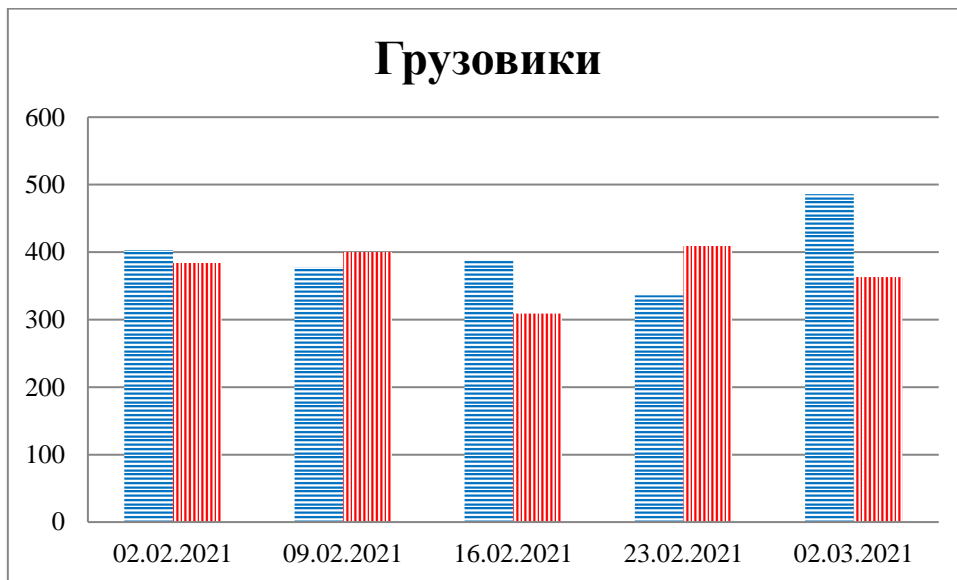

Тенденции и цифры наглядно

(За период с 09:00 26 января до 09:00 2 марта 2021 года)¹

■ – в Российскую Федерацию ■ – на Украину

¹ Даты под каждым графиком указывают на день публикации Еженедельного бюллетеня и охватывают период наблюдения за предыдущие семь дней.

**Расписание поездов, звук прохождения которых
был слышен на ПП «Гуково»**

Дата	В РФ	На Украину
23.02.2021	–	–
24.02.2021	–	12:52
25.02.2021	00:49 13:31 18:40 19:32	02:45 17:40
26.02.2021	18:44 21:11	05:01 16:45 19:19
27.02.2021	05:43 14:38 17:16	03:31 12:20 17:23 22:10
28.02.2021	08:45	12:49 15:37
01.03.2021	02:44 12:52 23:00	21:12
02.03.2021	–	–