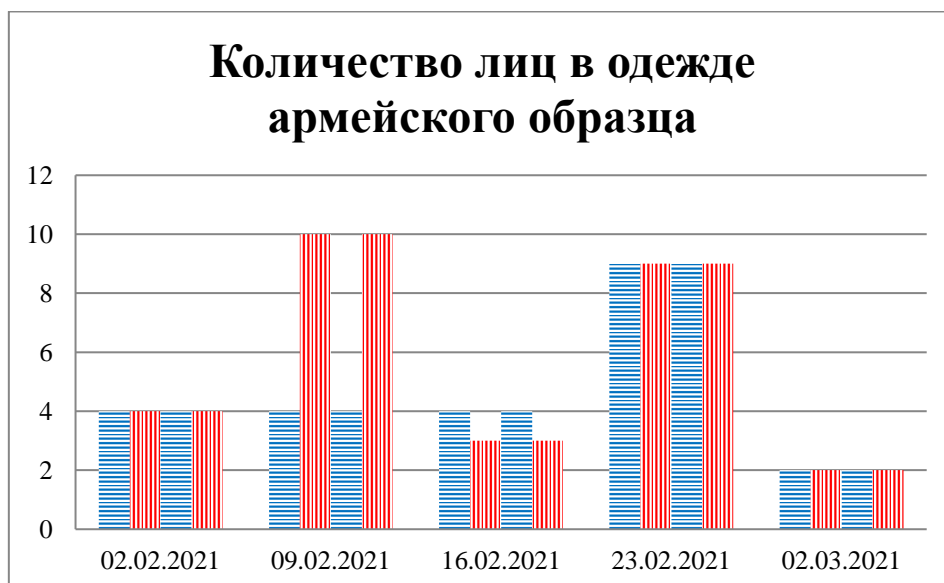

Тенденции и цифры наглядно

(За период с 09:00 26 января до 09:00 2 марта 2021 года)¹

■ – в Российскую Федерацию ■ – на Украину

¹ Даты под каждым графиком указывают на день публикации Еженедельного бюллетеня и охватывают период наблюдения за предыдущие семь дней.

**Расписание поездов, звук прохождения которых
был слышен на ПП «Гуково»**

Дата	В РФ	На Украину
23.02.2021	–	–
24.02.2021	–	12:52
25.02.2021	00:49 13:31 18:40 19:32	02:45 17:40
26.02.2021	18:44 21:11	05:01 16:45 19:19
27.02.2021	05:43 14:38 17:16	03:31 12:20 17:23 22:10
28.02.2021	08:45	12:49 15:37
01.03.2021	02:44 12:52 23:00	21:12
02.03.2021	–	–