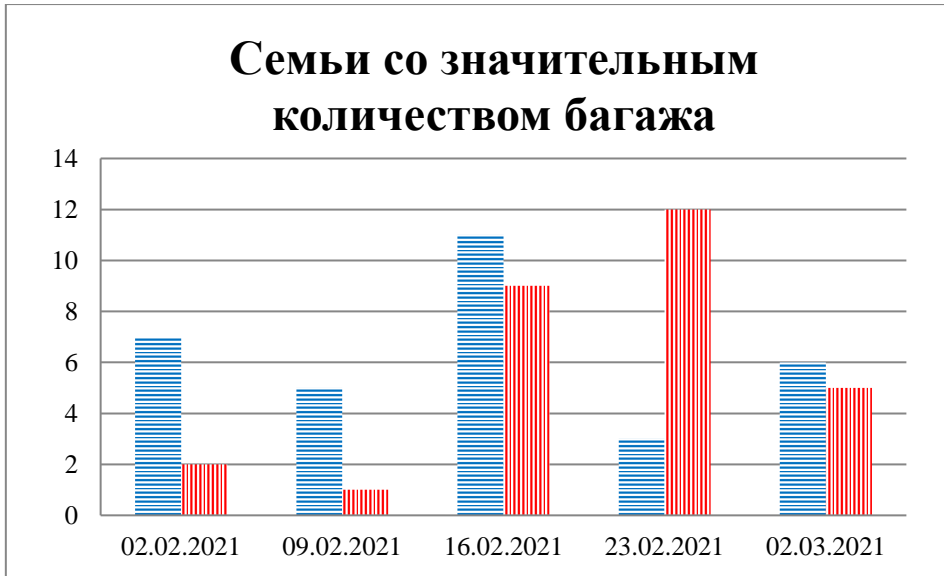

Тенденции и цифры наглядно

(За период с 09:00 26 января до 09:00 2 марта 2021 года)¹

■ – в Российскую Федерацию ■ – на Украину

¹ Даты под каждым графиком указывают на день публикации Еженедельного бюллетеня и охватывают период наблюдения за предыдущие семь дней.

**Расписание поездов, звук прохождения которых
был слышен на ПП «Гуково»**

Дата	В РФ	На Украину
23.02.2021	–	–
24.02.2021	–	12:52
25.02.2021	00:49 13:31 18:40 19:32	02:45 17:40
26.02.2021	18:44 21:11	05:01 16:45 19:19
27.02.2021	05:43 14:38 17:16	03:31 12:20 17:23 22:10
28.02.2021	08:45	12:49 15:37
01.03.2021	02:44 12:52 23:00	21:12
02.03.2021	–	–